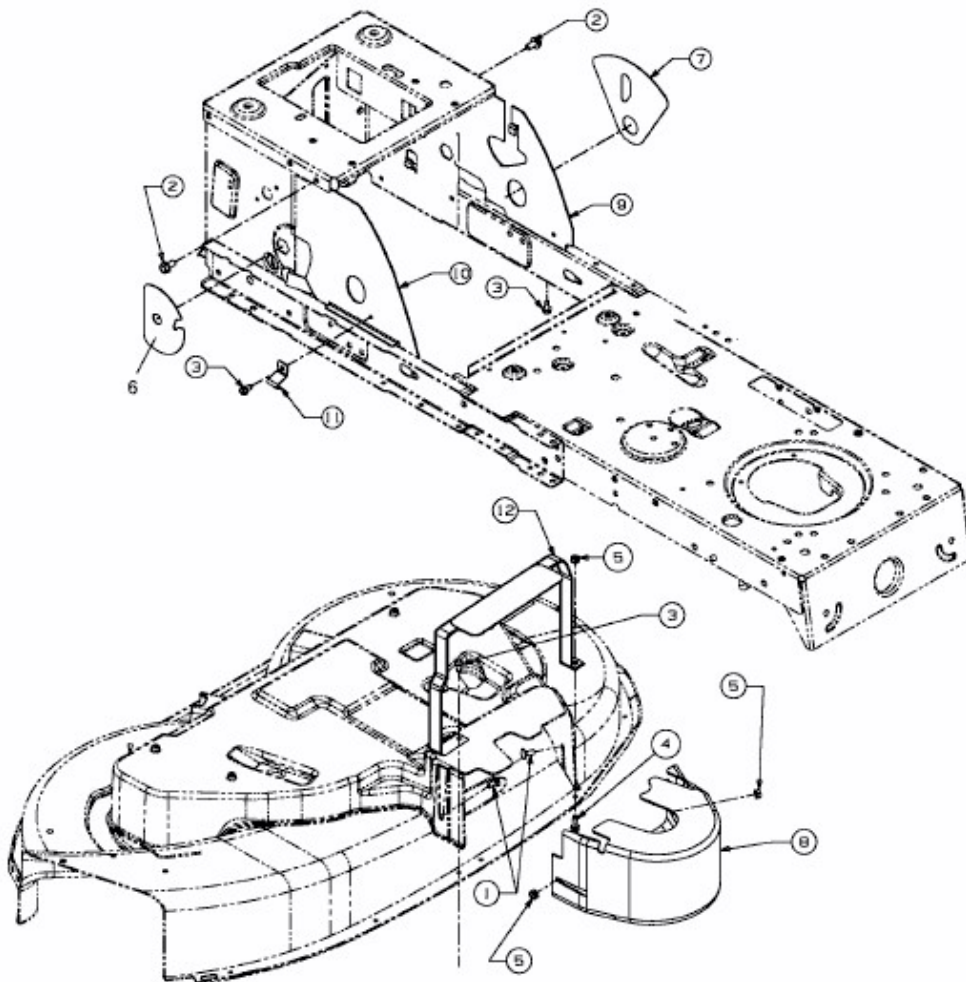

BT 155-96 LH > 13CM793F615 (2012) > ABDECKUNGEN MÄHWERK F (38"/96CM)

E3-03851C-01