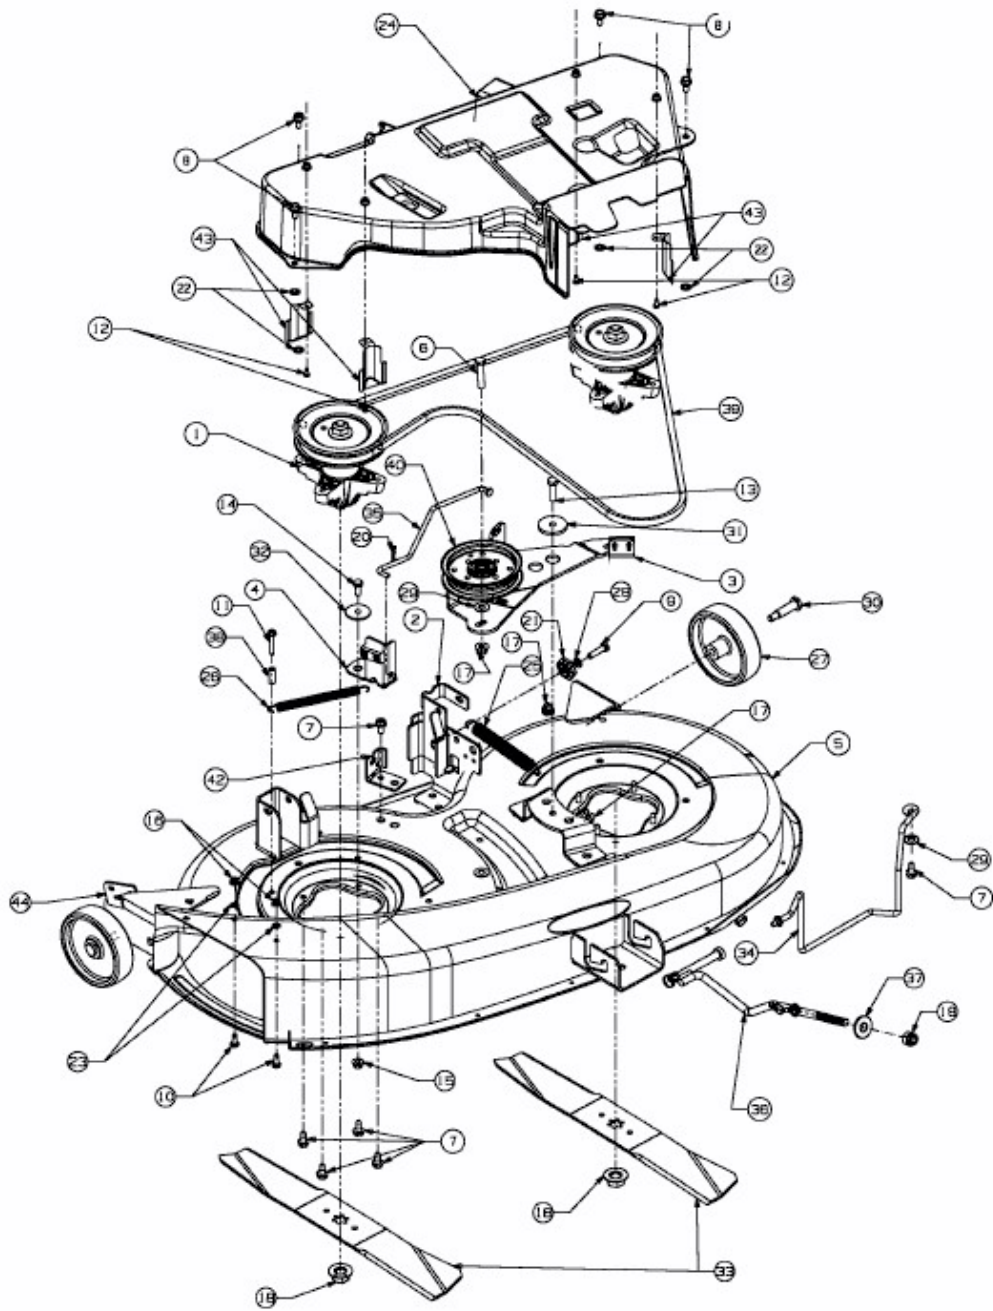

BT 155-96 LH > 13CM793F615 (2012) > MÄHWERK F (38"/96CM)

E3-02763D-01