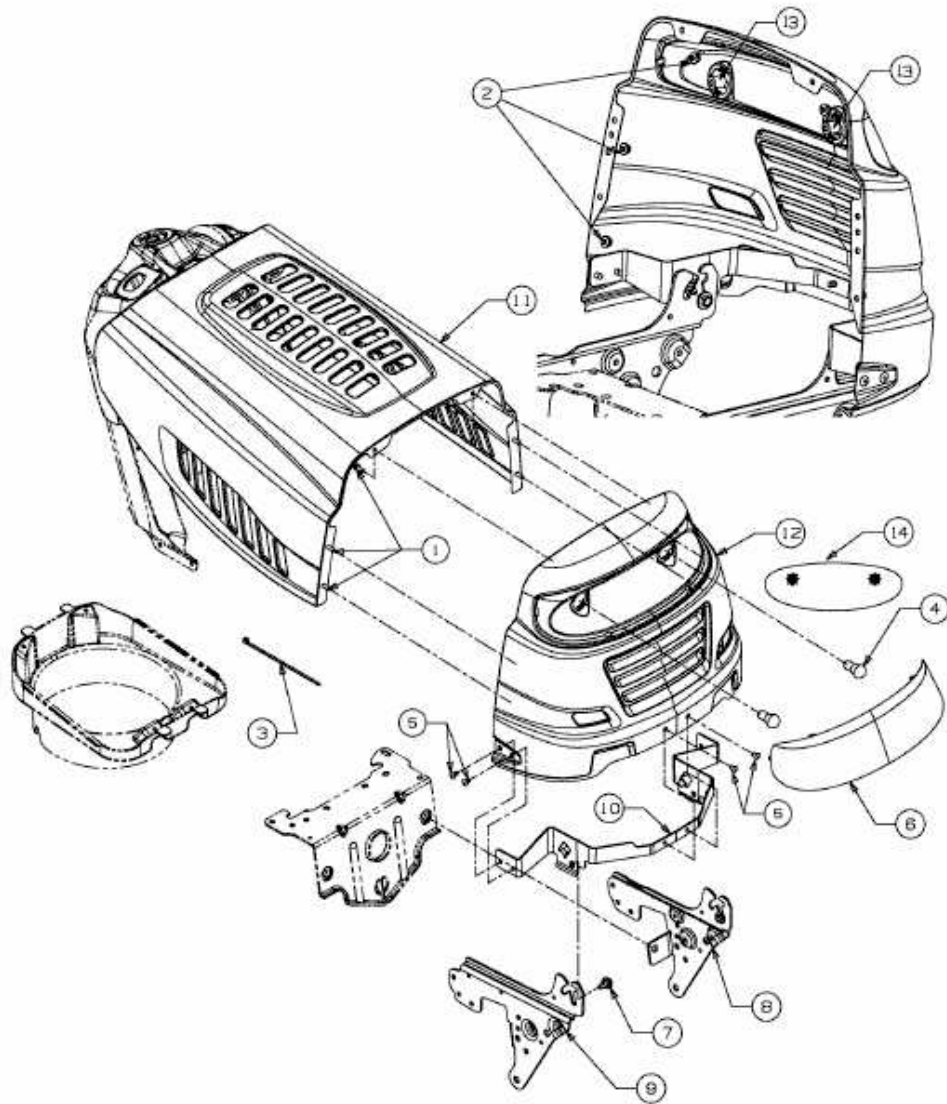

SMART RG 145 > 13CM765G600 (2014) > MOTORHAUBE 5-STYLE

E3-08098B-01