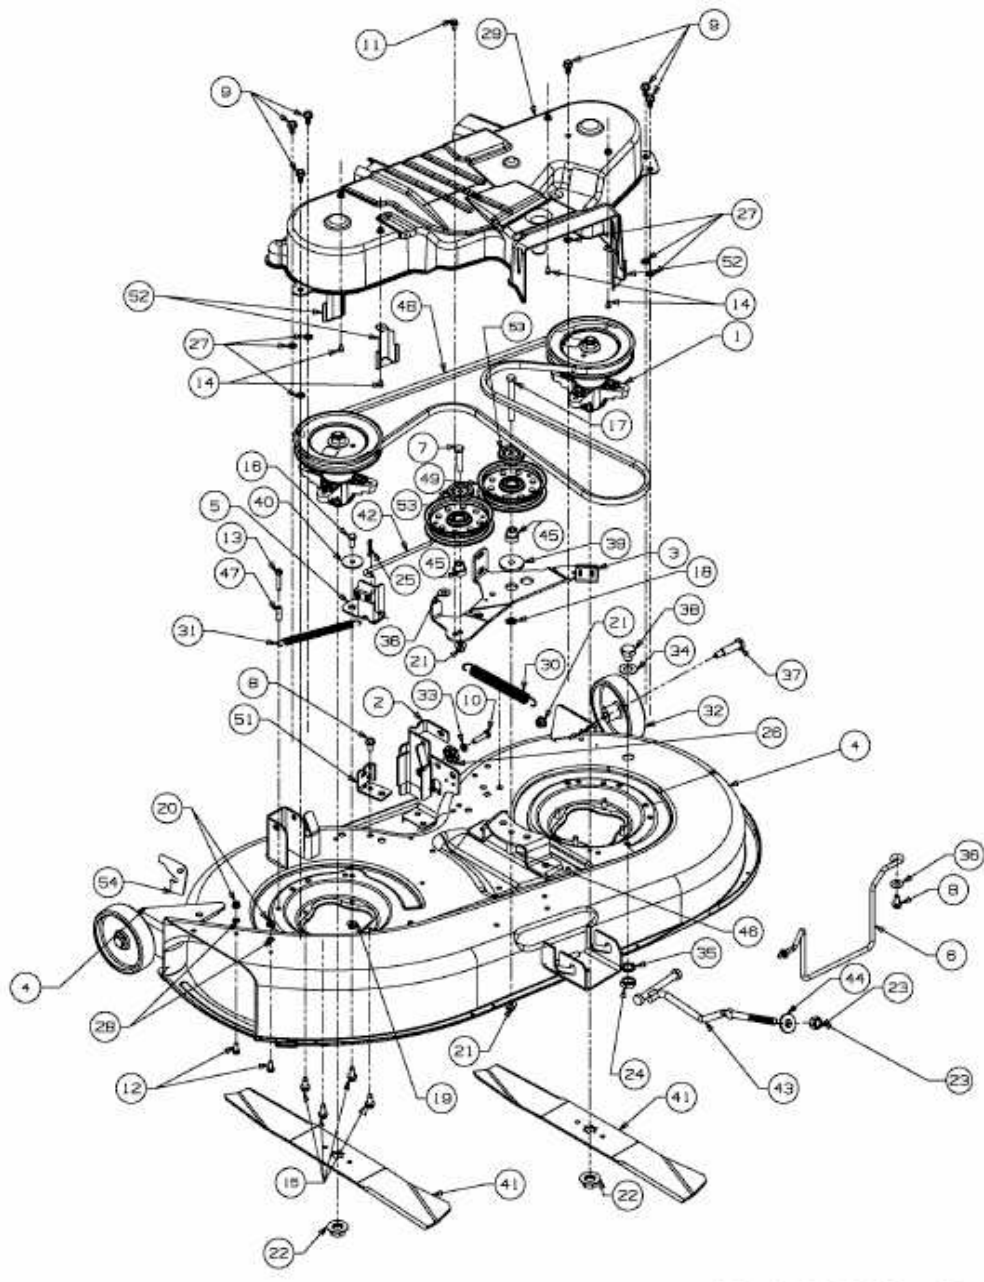

SMART RG 145 > 13CM765G600 (2014) > MÄHWERK G (42"/107CM)

E3-02764G-01