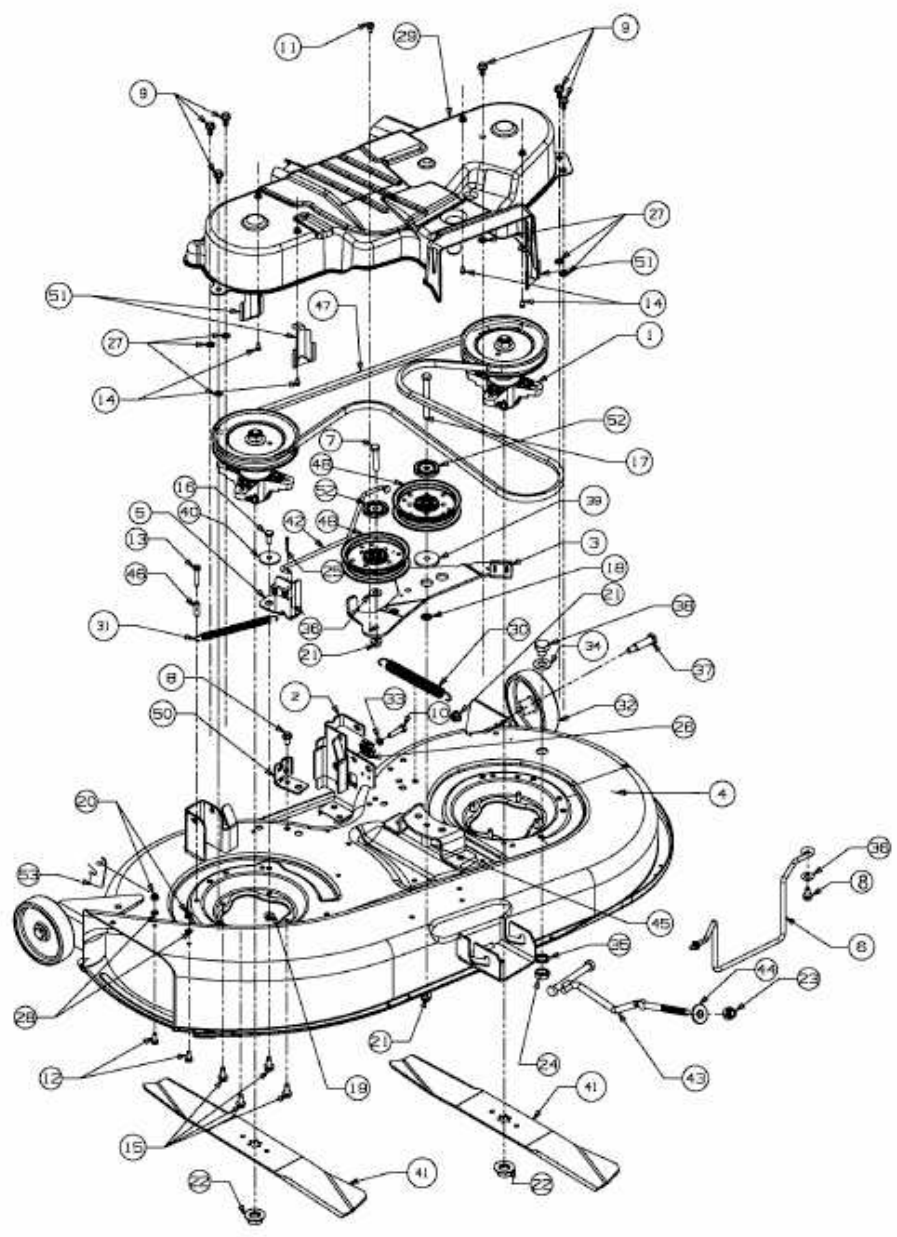

SMART RG 145 > 13CM765G600 (2013) > MÄHWERK G (42"/107CM)

E3-02764F-01