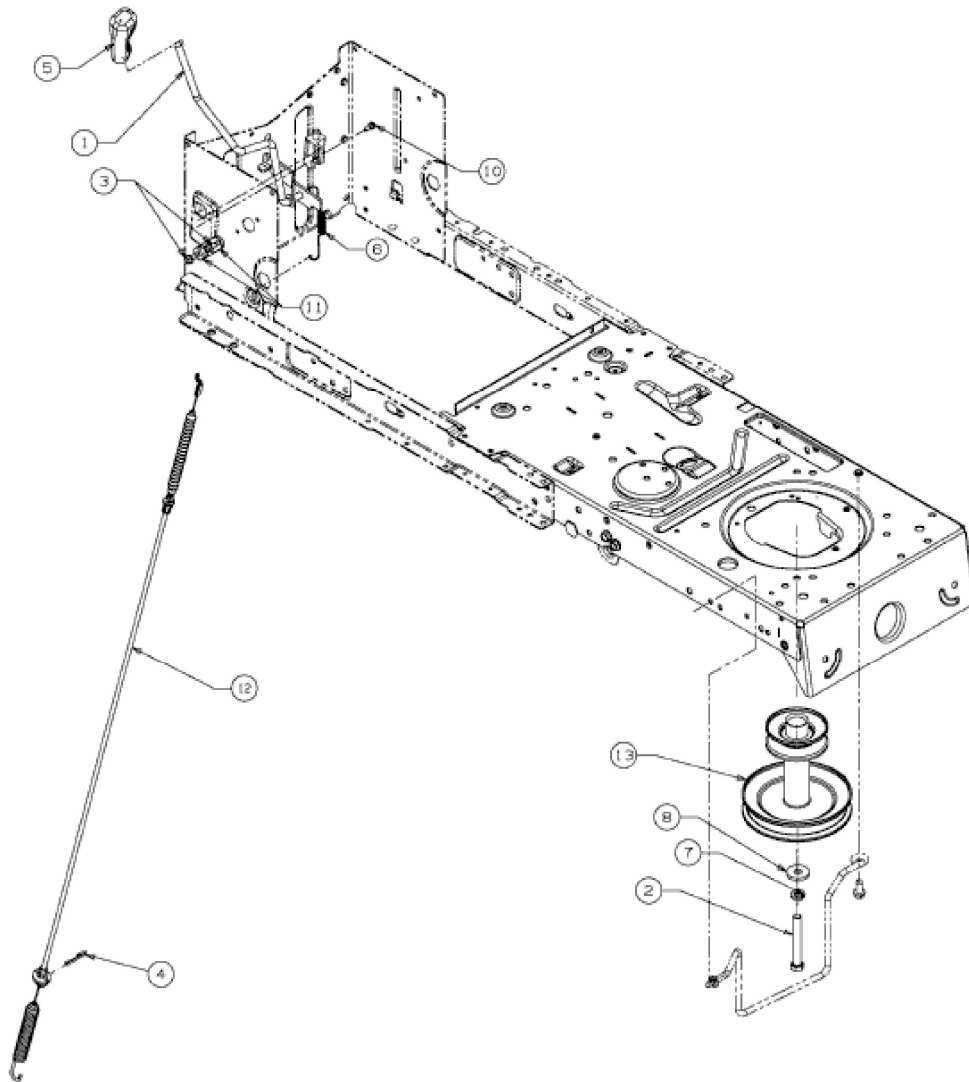

SILVER 96 T > 13CM763F686 (2012) > MÄHWERKSEINSCHALTUNG,
MOTORKEILRIEMENSCHIBE

E3-05555B-01