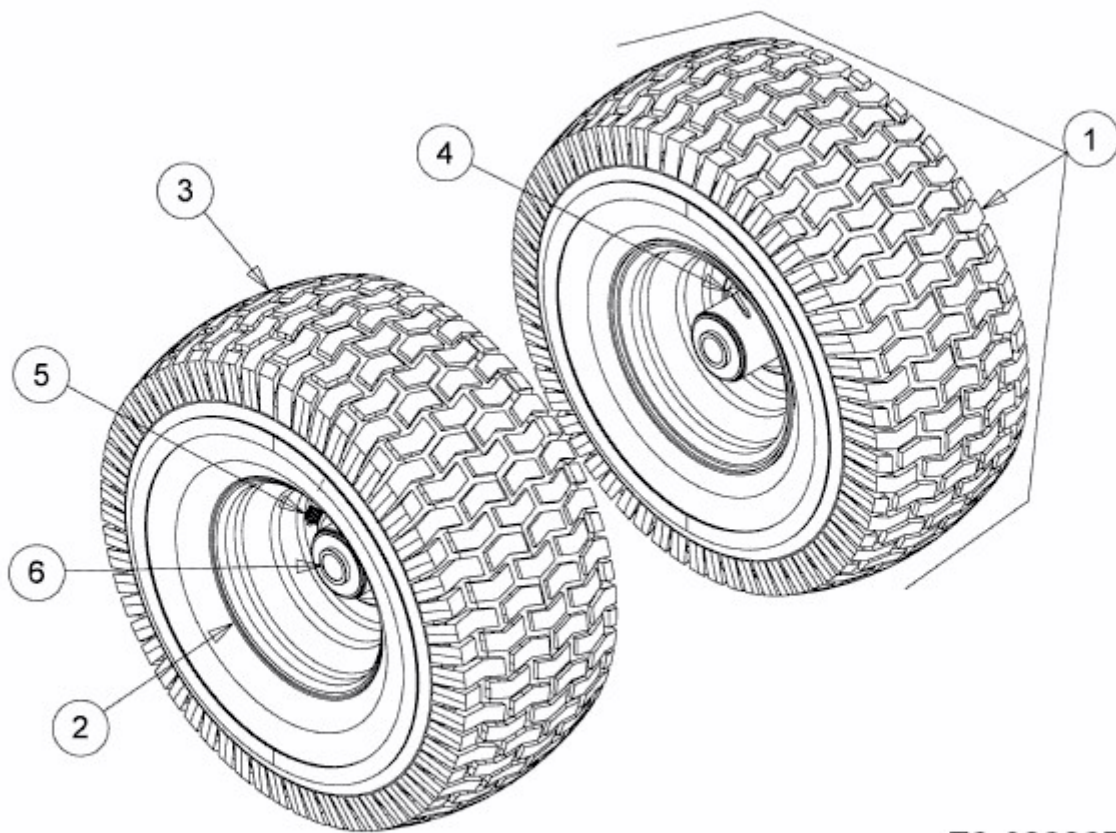

CC 1025 RD-J > 13CI51CJ603 (2009) > RÄDER VORNE 15X6

E3-02086B-01