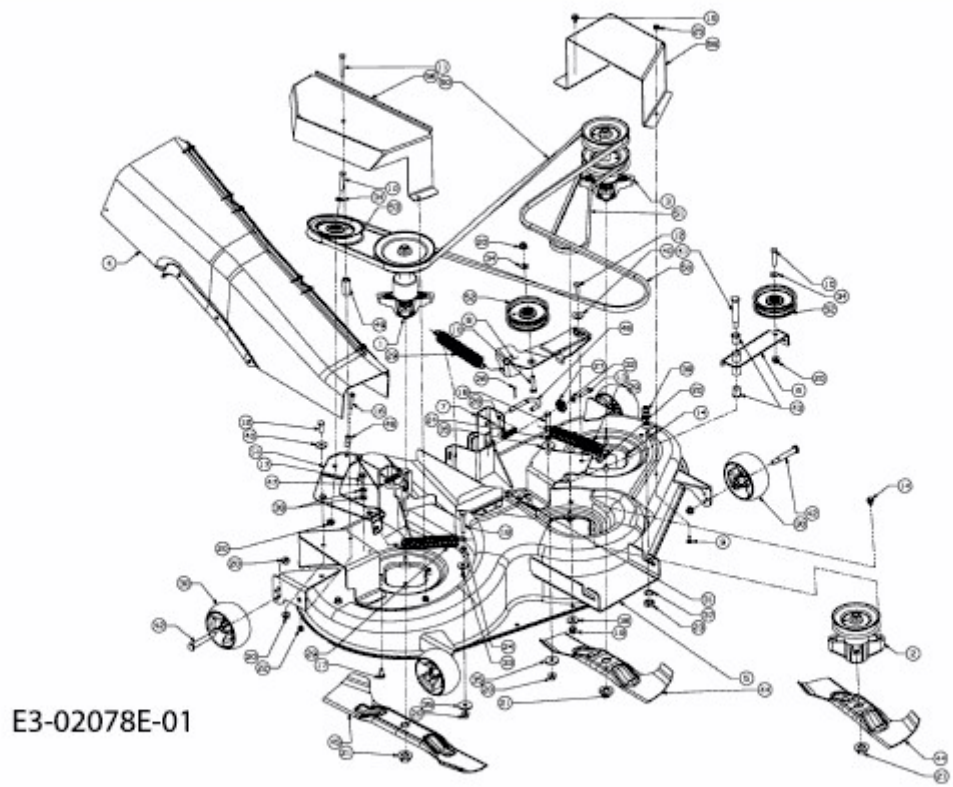

CC 1025 RD-J > 13CI51CJ603 (2009) > MÄHWERK J (48"/122CM)

E3-02078E-01