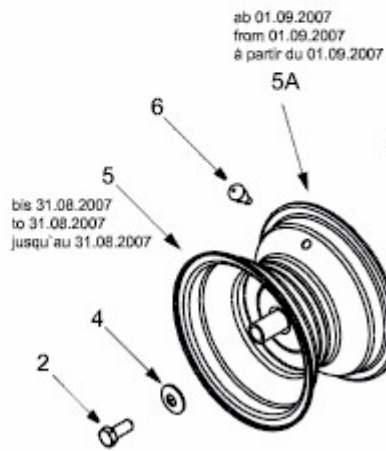

CC 1024 RD-N > 13CI51AN603 (2011) > RÄDER HINTEN 18X9.5 BIS 30.06.2013

bis 30.06.2013
to 30.06.2013
jusqu'au 30.06.2013

E3-02084B-01