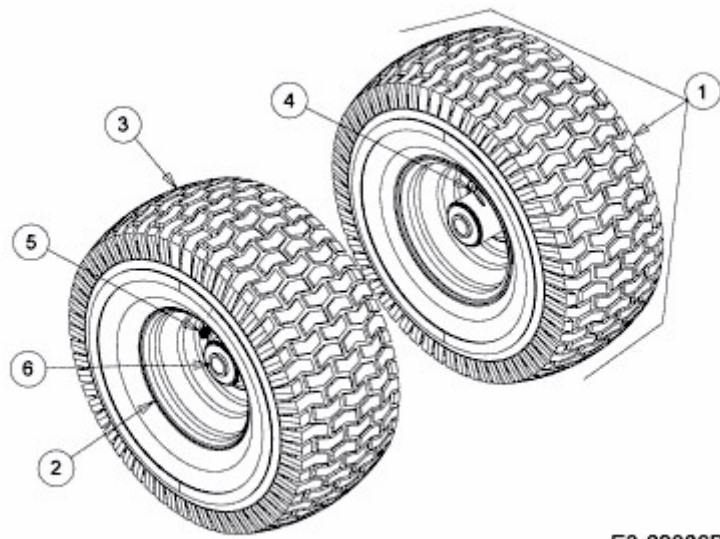

CC 1024 RD-N > 13CI51AN603 (2011) > RÄDER VORNE 15X6

E3-02086B-01