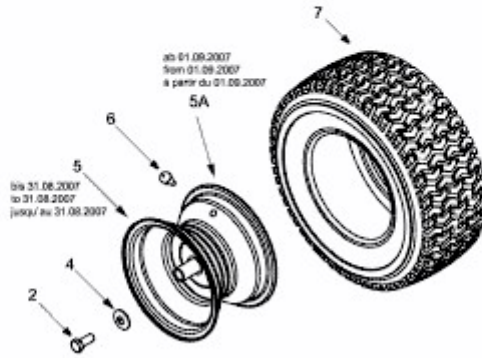

CC 1024 RD-N > 13CI51AN603 (2010) > RÄDER HINTEN 18X9.5 BIS 30.06.2013

bis 30.06.2013  
to 30.06.2013  
jusqu'au 30.06.2013

E3-02084B-01