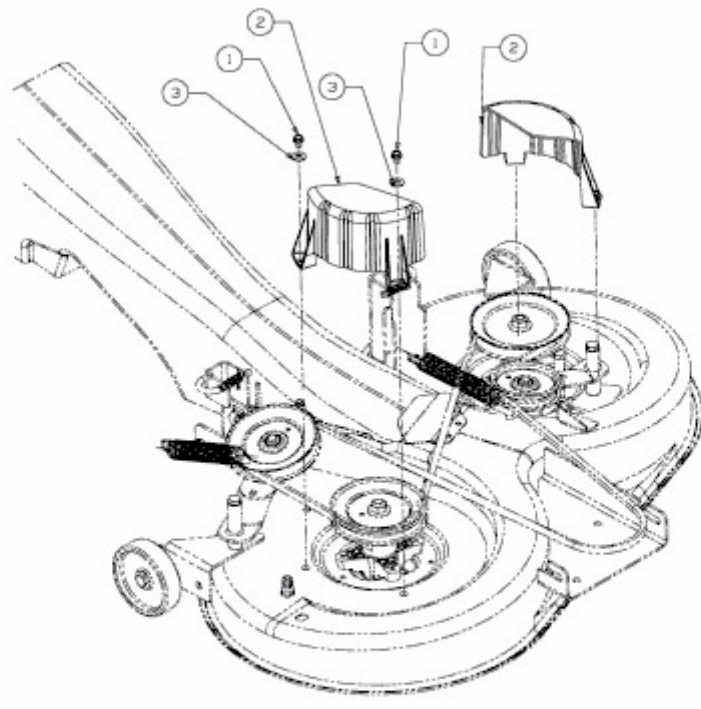

CC 1024 RD-N > 13CI51AN603 (2010) > ABDECKUNGEN MÄHWERK N (41"/105CM)

E3-05187A-01