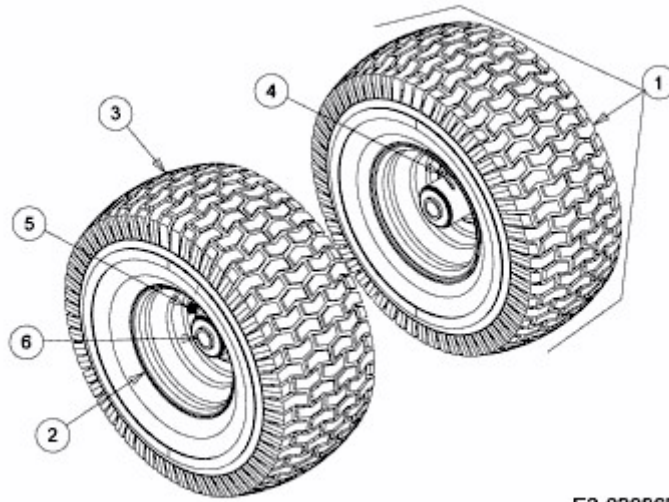

CC 1024 RD-N > 13CI51AN603 (2010) > RÄDER VORNE 15X6

E3-02086B-01