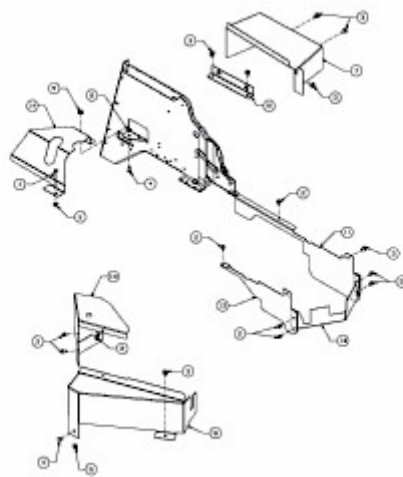

CC 1024 RD-N > 13CI51AN403 (2011) > ABDECKUNGEN MÄHWERK N (41"/105CM)

E3-04907C-01