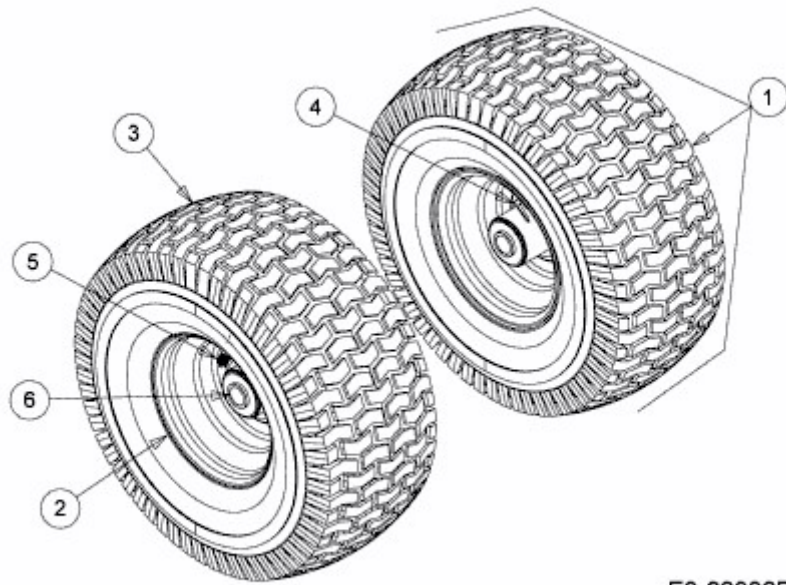

CC 1024 RD-N > 13CI51AN403 (2011) > RÄDER VORNE 15X6

E3-02086B-01