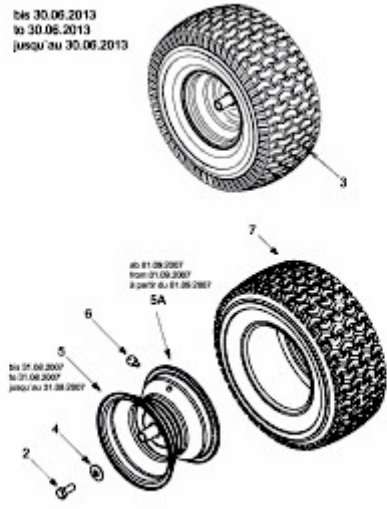

CC 1024 RD-N > 13CI51AN403 (2010) > RÄDER HINTEN 18X9.5 BIS 30.06.2013

E3-02084B-01