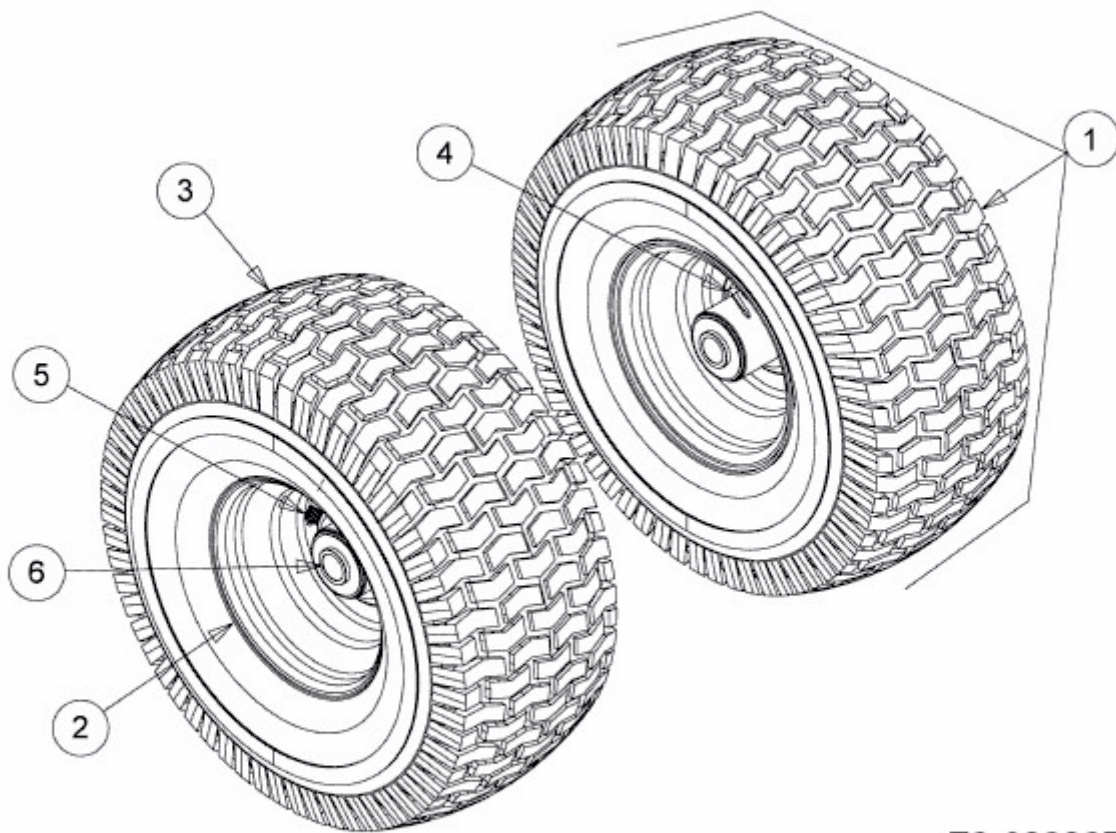

CC 1024 RD-N > 13CI51AN403 (2010) > RÄDER VORNE 15X6

E3-02086B-01