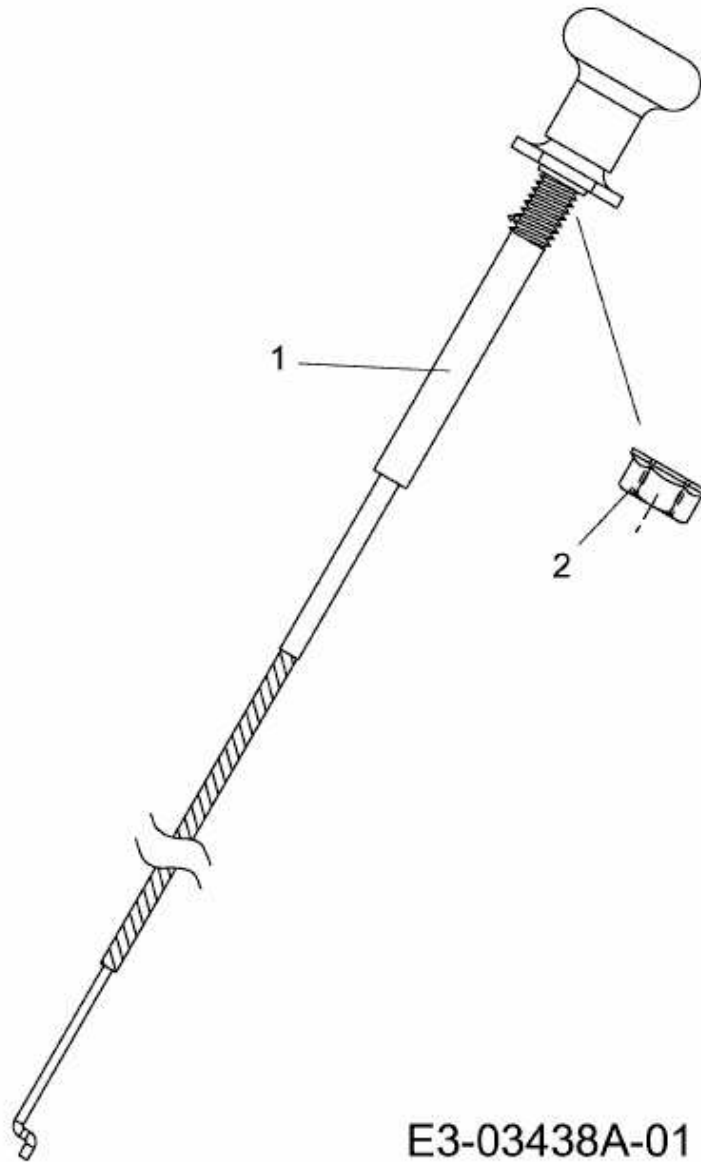

GLX 92 RHLK > 13CI516E690 (2007) > CHOKEZUG

E3-03438A-01