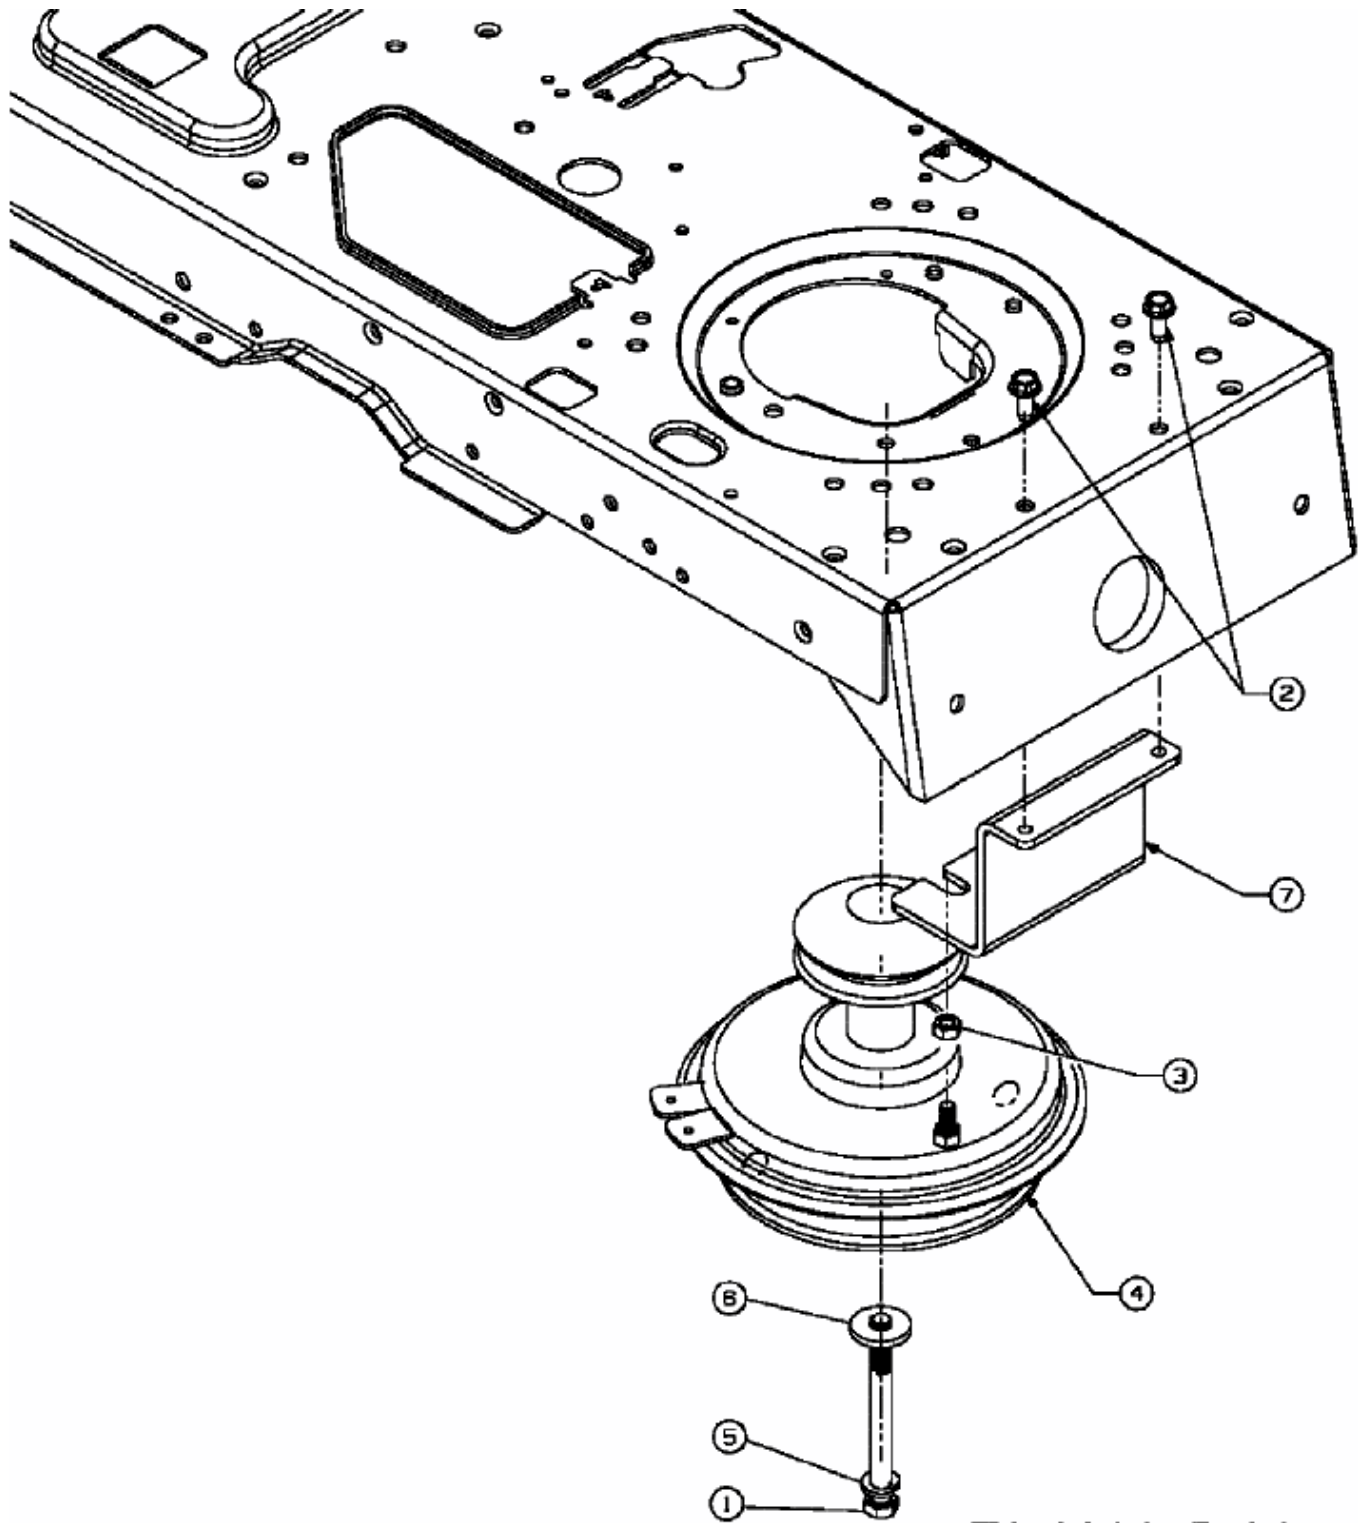

GLX 92 RHLK > 13CI516E690 (2007) > MOTORKEILRIEMENSCHLEIBE

E3-02064B-01