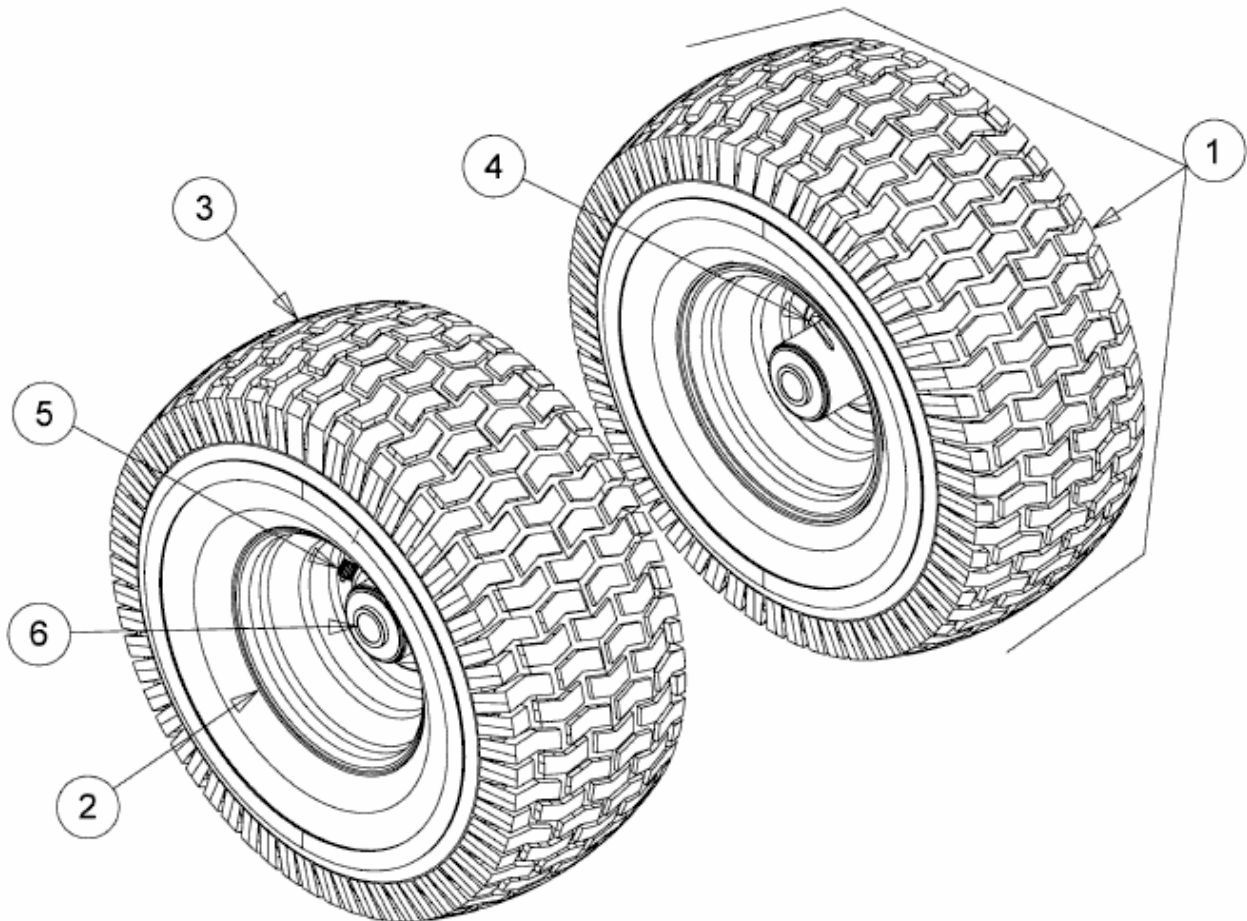

GLX 92 RHLK > 13CI516E690 (2006) > RÄDER VORNE 15X6

E3-02086B-01