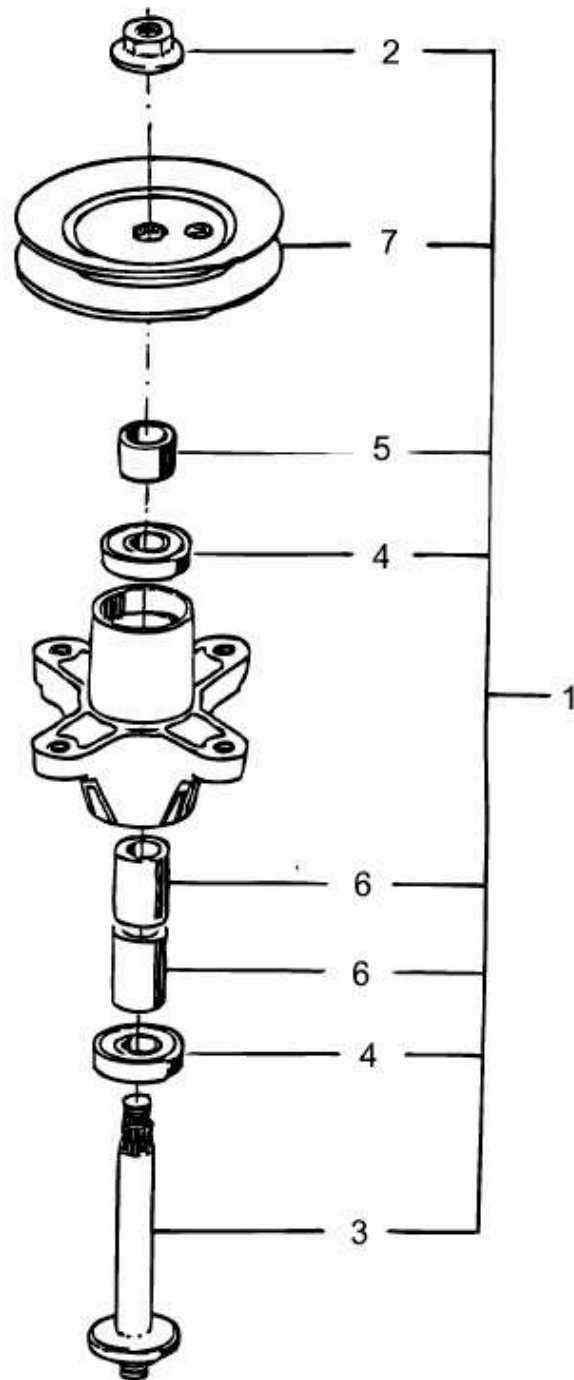

GLX 92 RHLK > 13CI516E690 (2006) > MESSERSPINDEL 618-0324A

E3-01665A-01