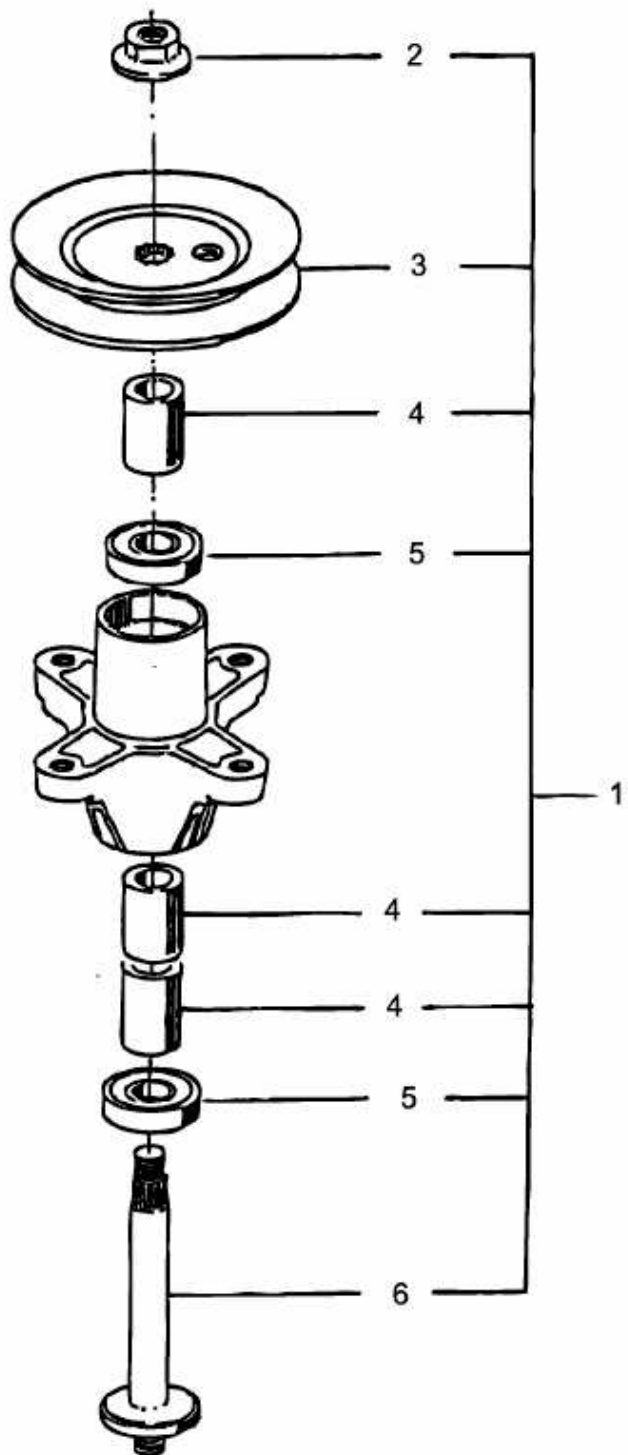

GLX 92 RHLK > 13CI516E690 (2006) > MESSERSPINDEL 618-0409

E3-01365A-01