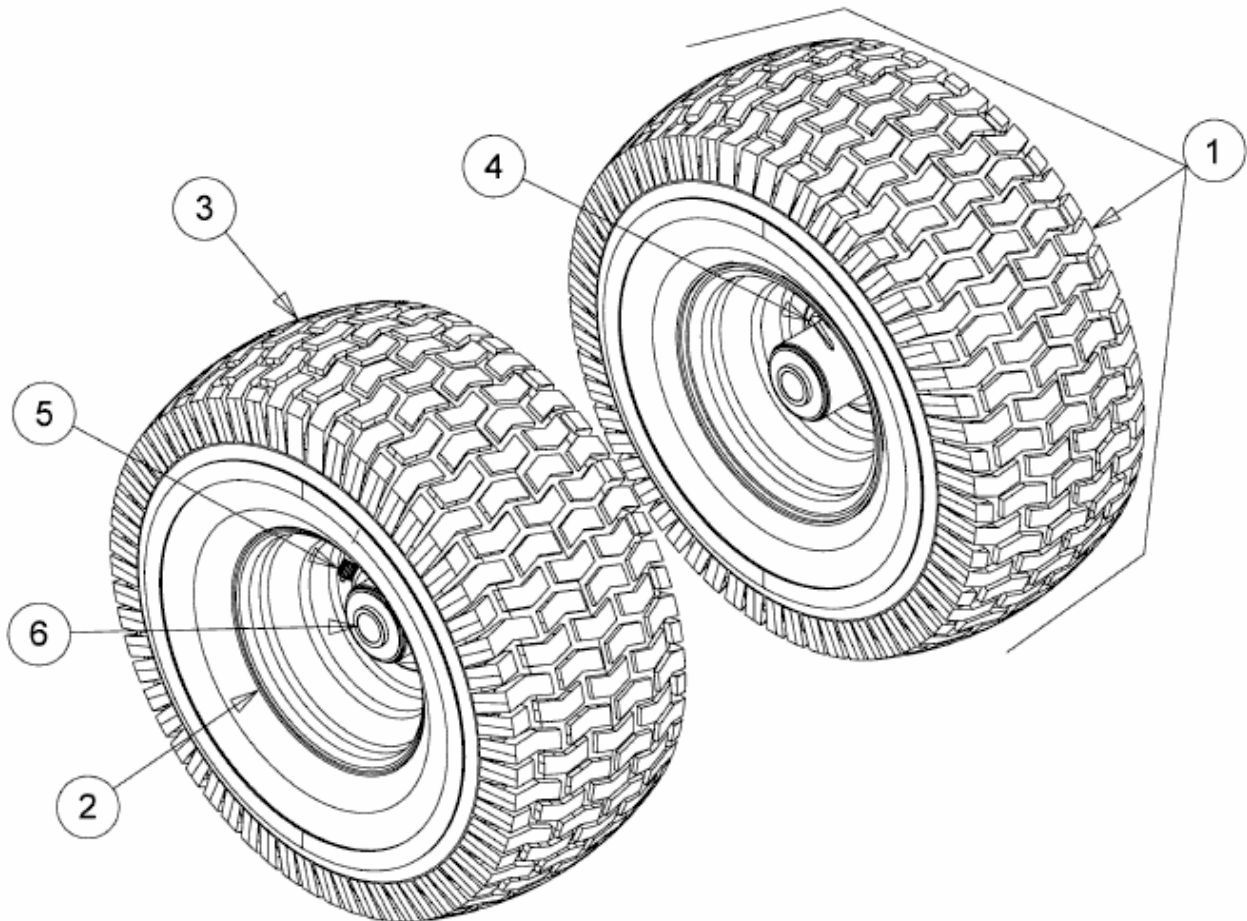

GLX 92 RHLK > 13CI516E690 (2005) > RÄDER VORNE 15X6

E3-02086B-01