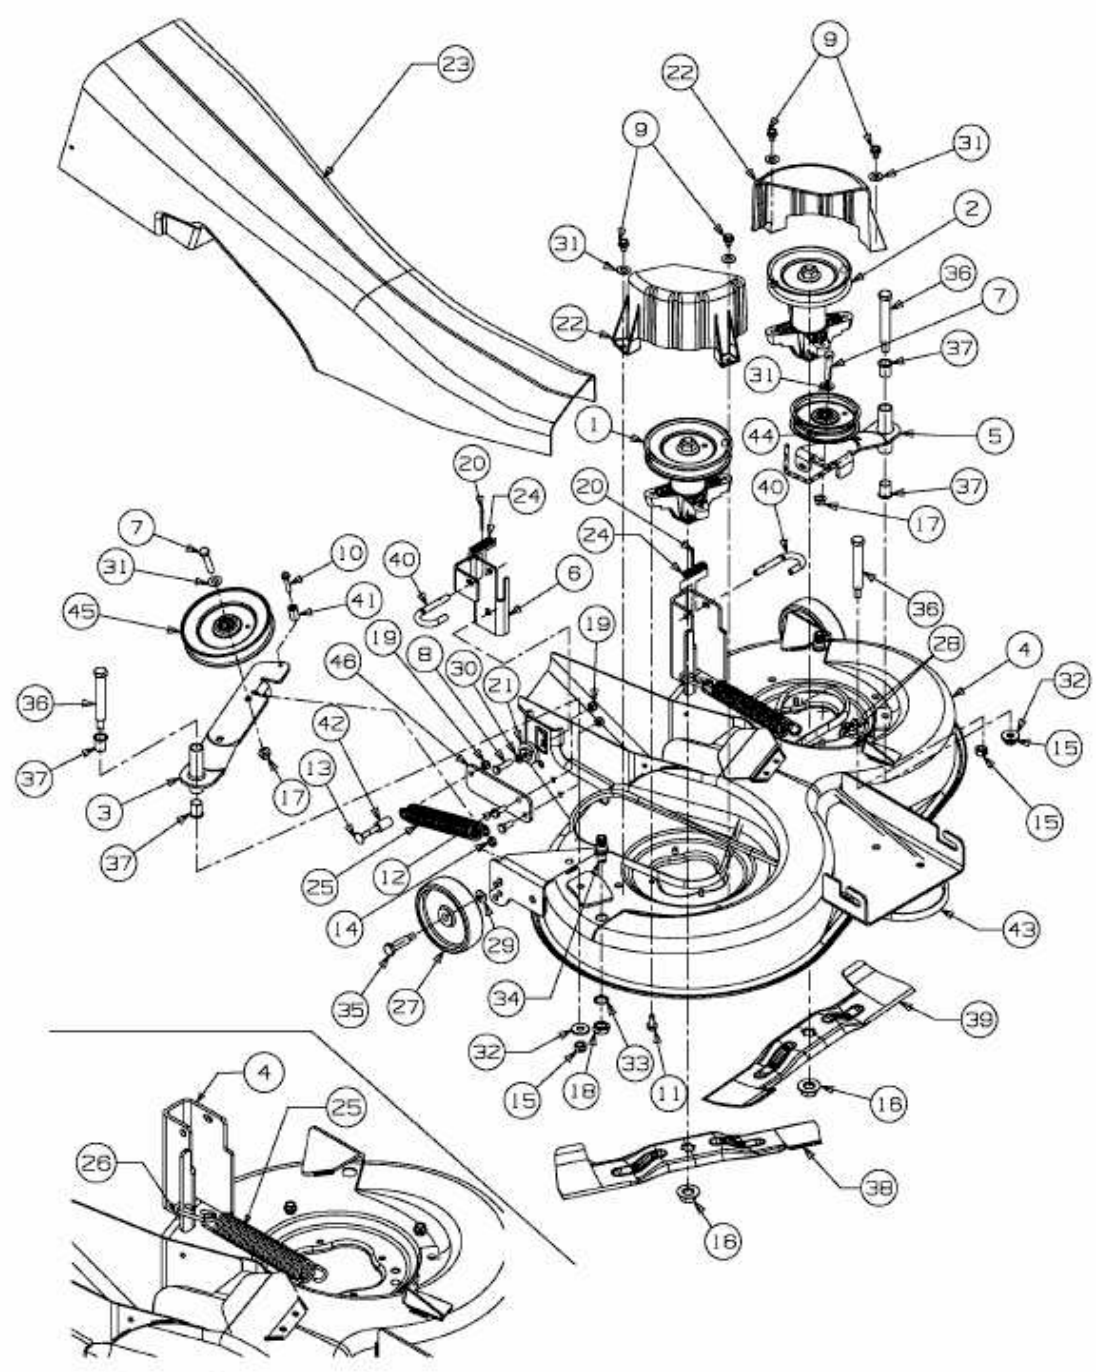

GLX 92 RHLK > 13CI516E690 (2005) > MÄHWERK E (36"/92CM)

Installation of spring / Federmontage

E3-02072B-01