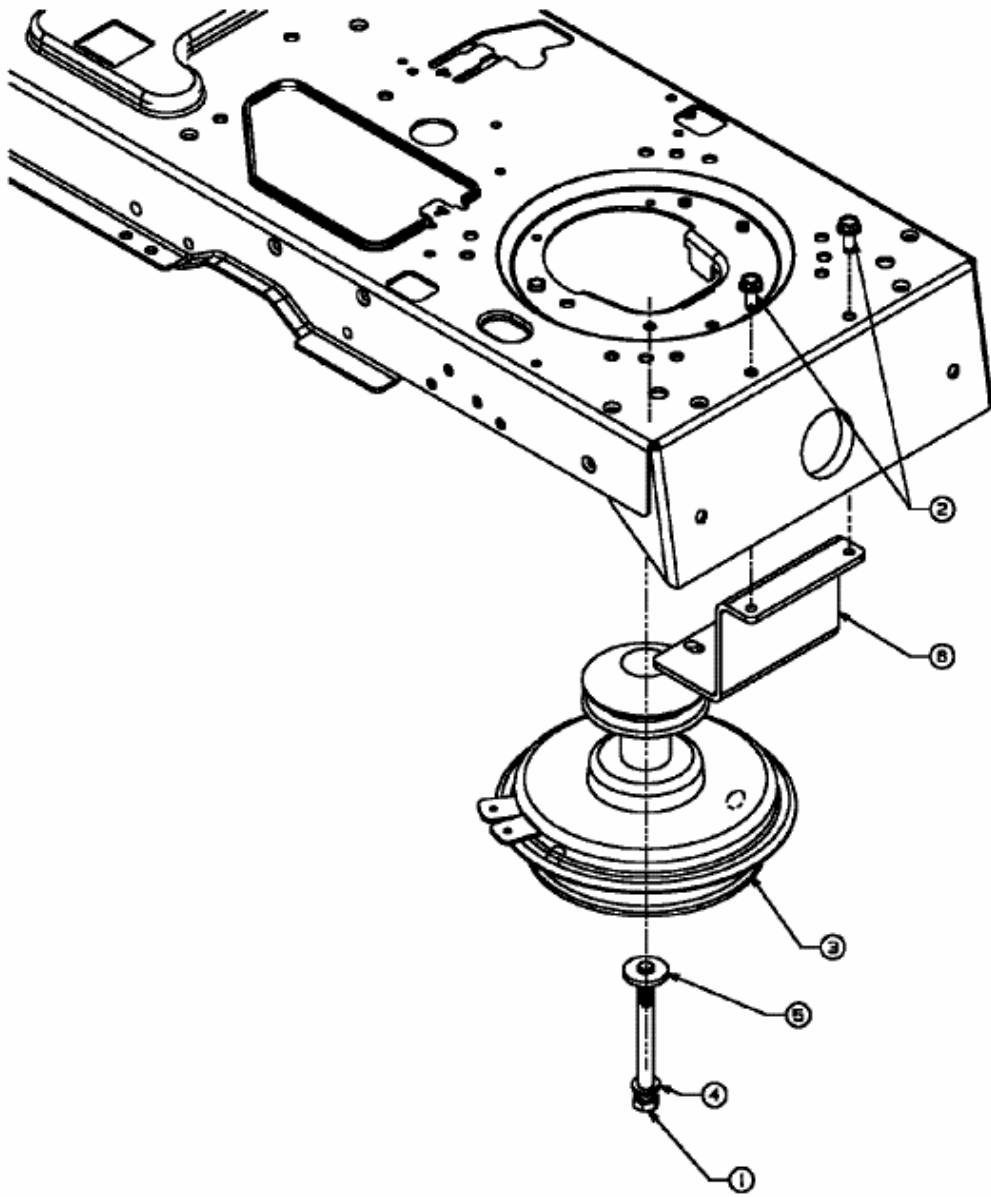

GLX 92 RHLK > 13CI516E690 (2005) > MOTORKEILRIEMENSCHLEIBE

E3-02064A-01