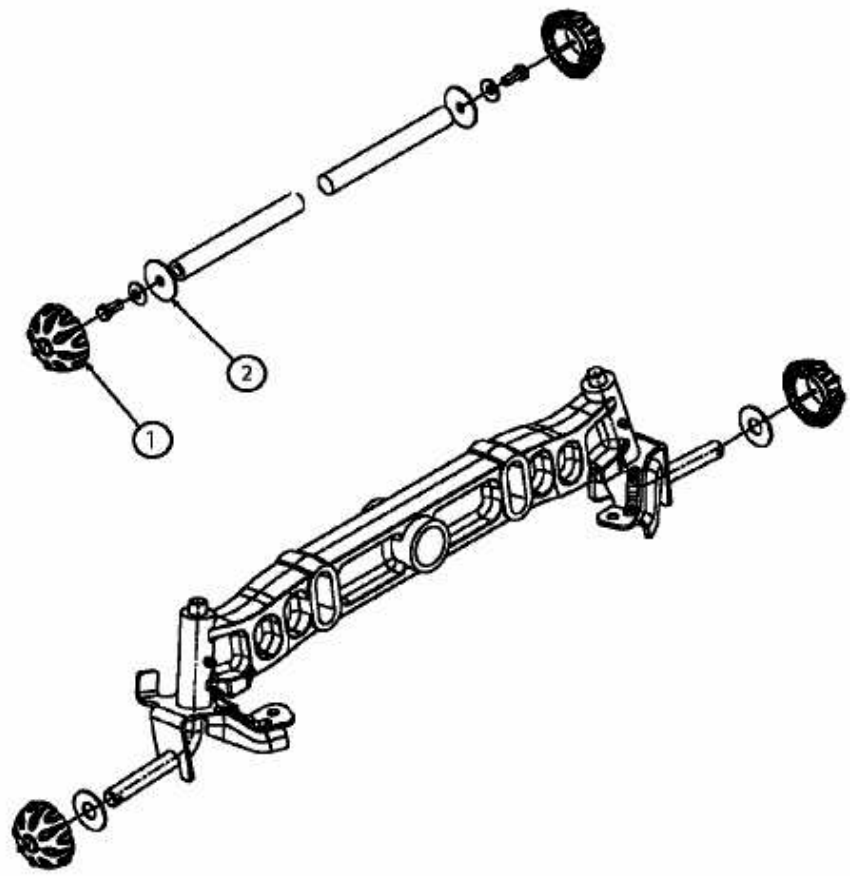

GLX 92 RHLK > 13CI516E690 (2005) > RADKAPPEN

E3-02001A-01