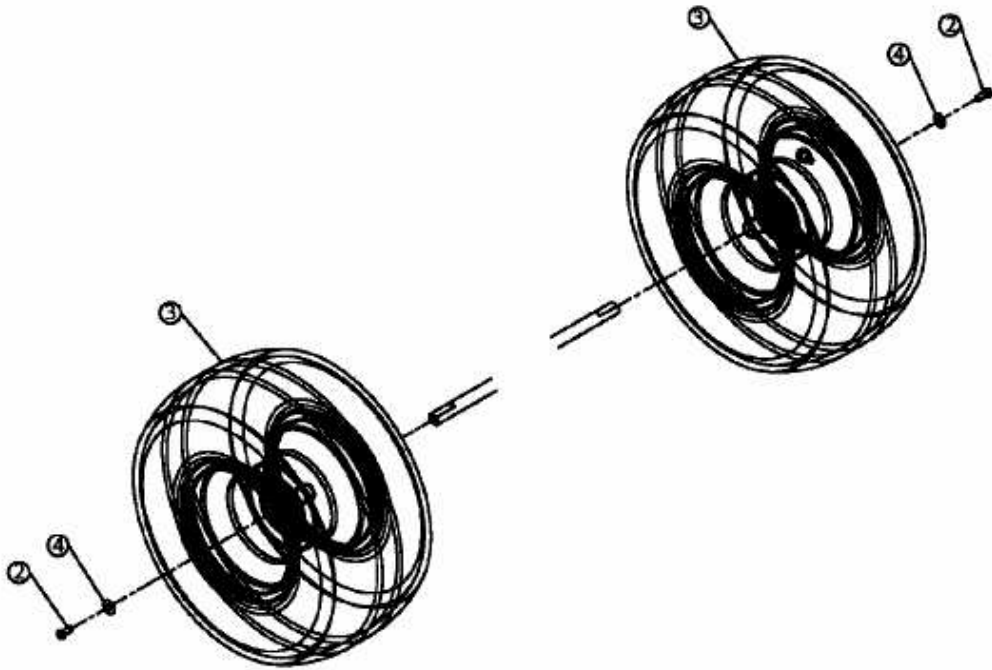

GLX 92 RHLK > 13CI516E690 (2004) > RÄDER HINTEN 18X9.5

E3-02084A-01