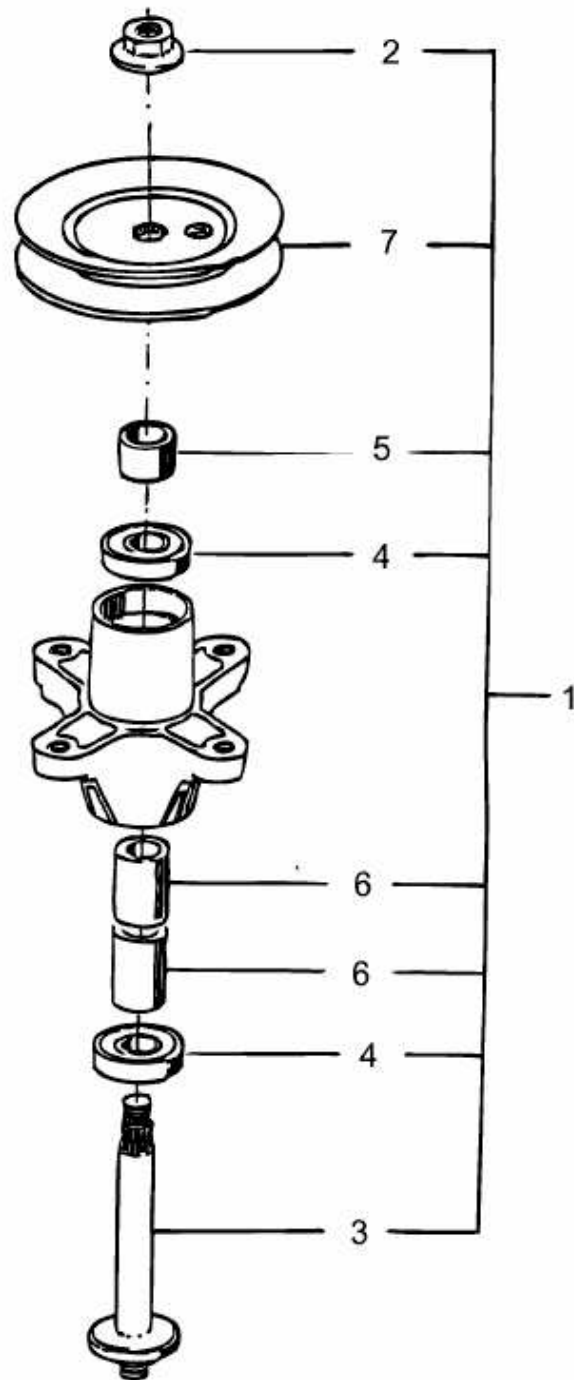

GLX 92 RHLK > 13CI516E690 (2004) > MESSERSPINDEL 618-0324A

E3-01665A-01