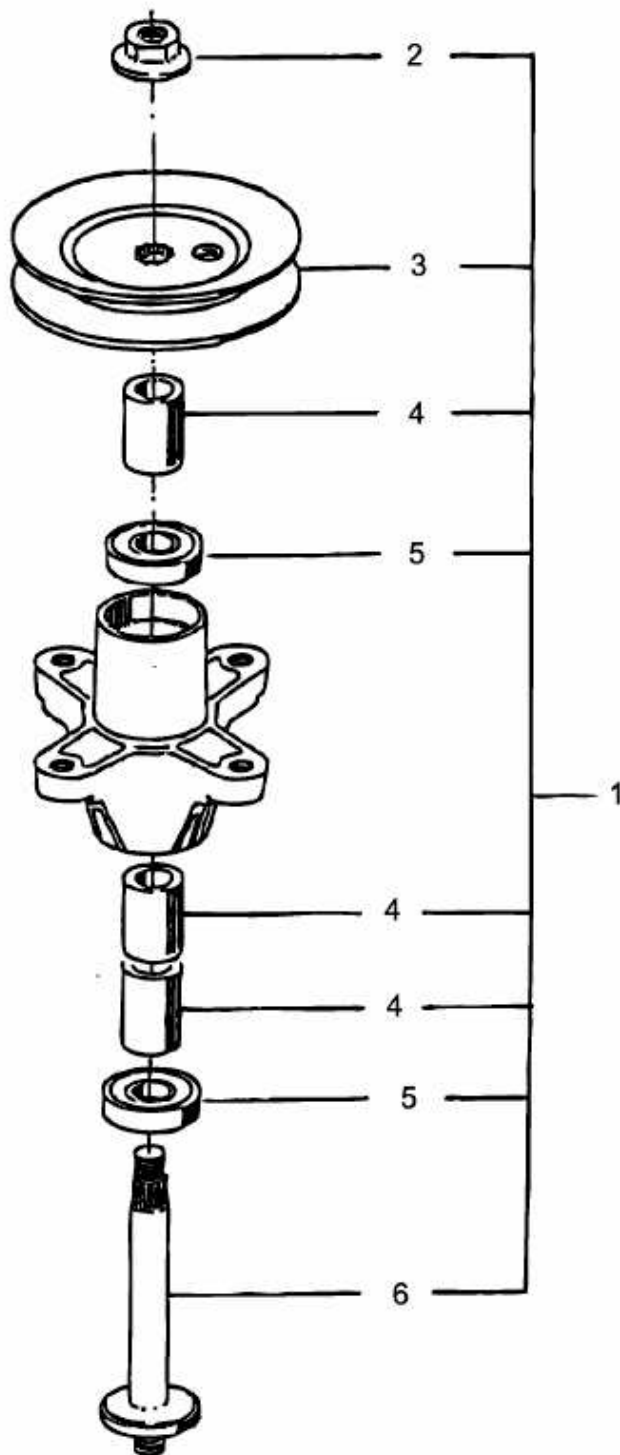

GLX 92 RHLK > 13CI516E690 (2004) > MESSERSPINDEL 618-0409

E3-01365A-01