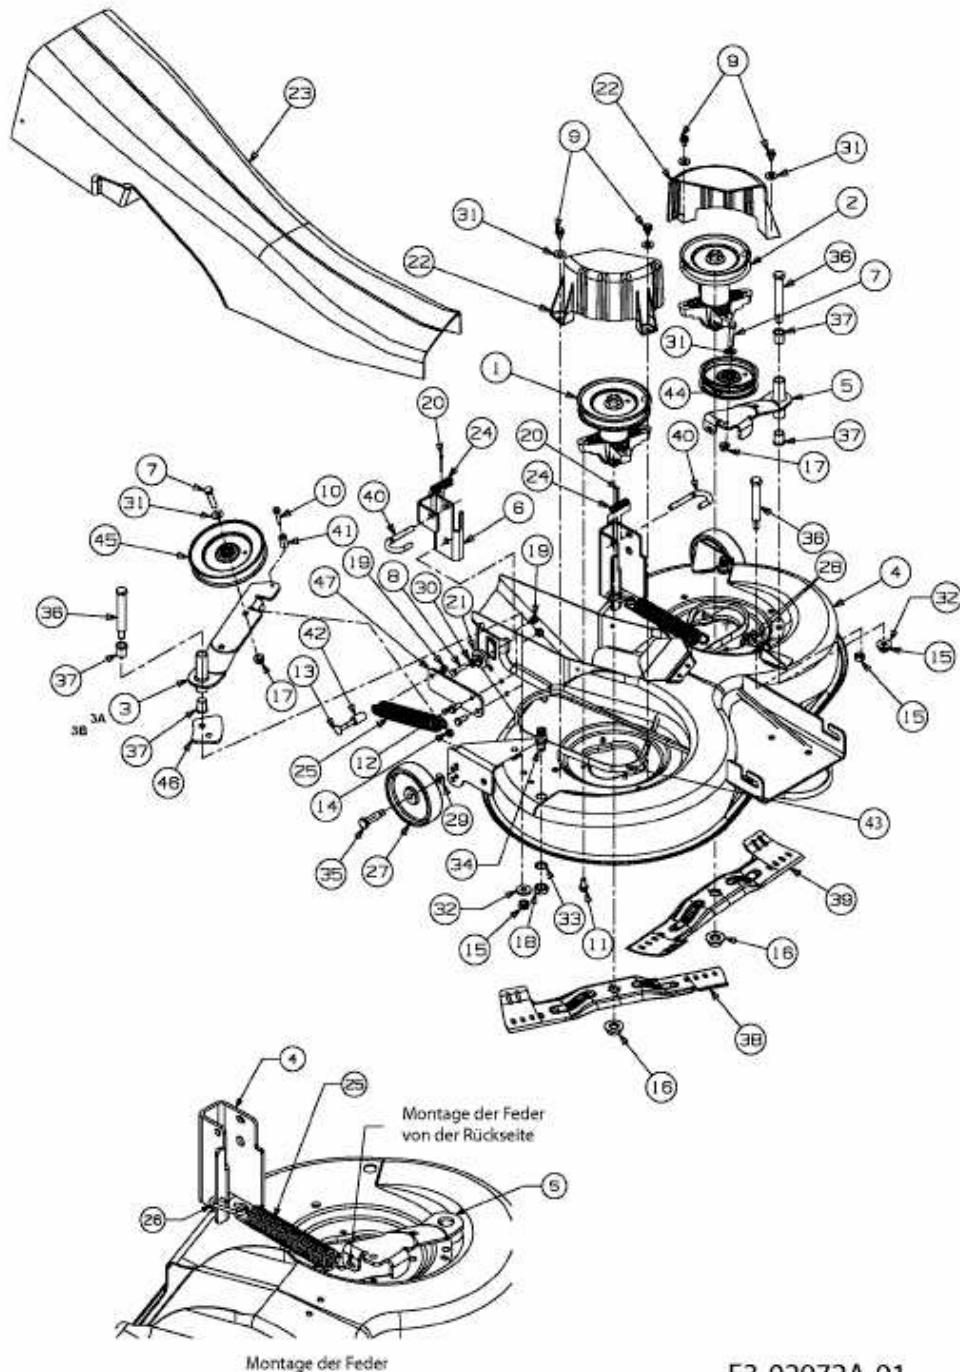

GLX 92 RHLK > 13CI516E690 (2004) > MÄHWERK E (36"/92CM)

E3-02072A-01