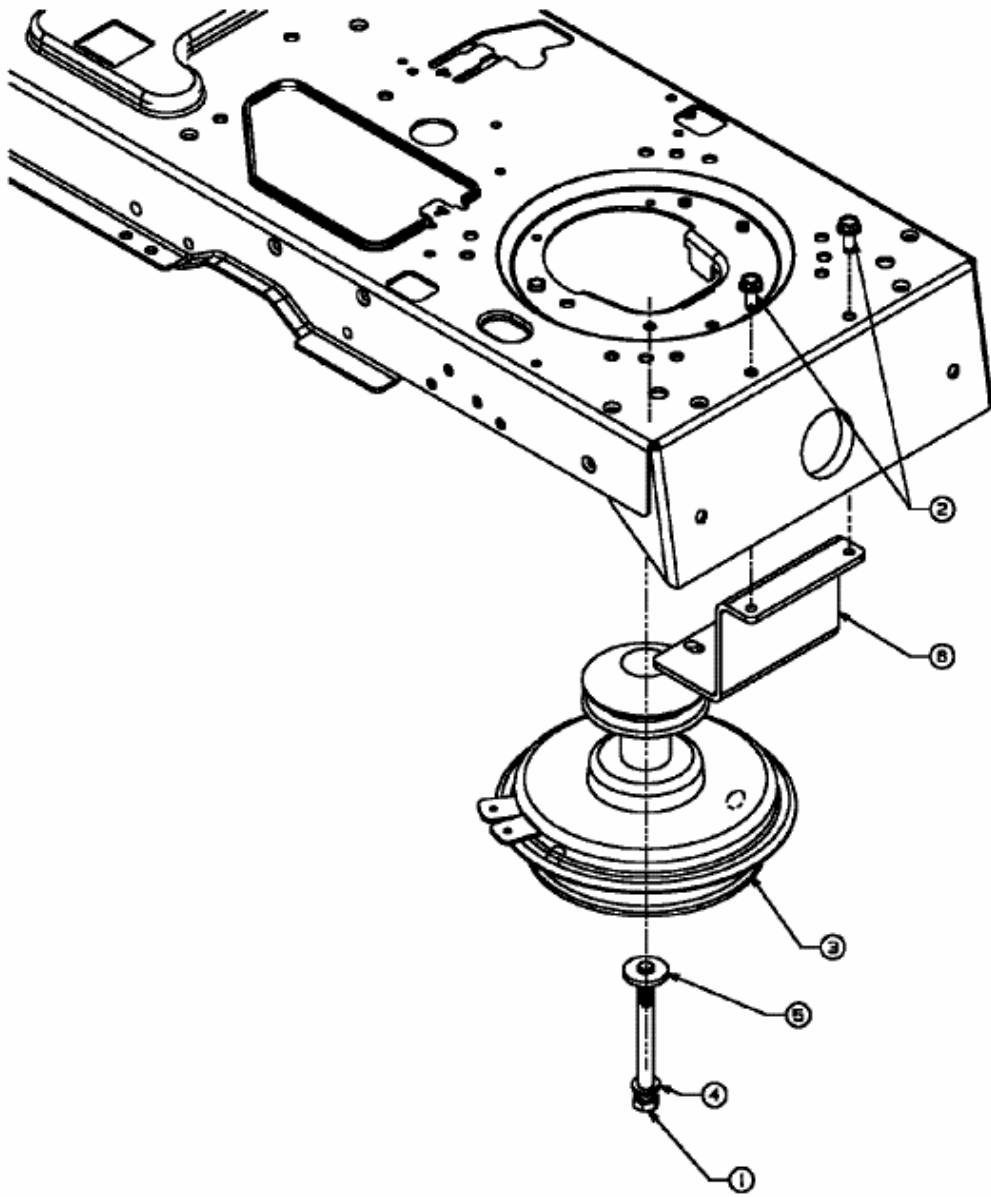

GLX 92 RHLK > 13CI516E690 (2004) > MOTORKEILRIEMENSCHLEIBE

E3-02064A-01