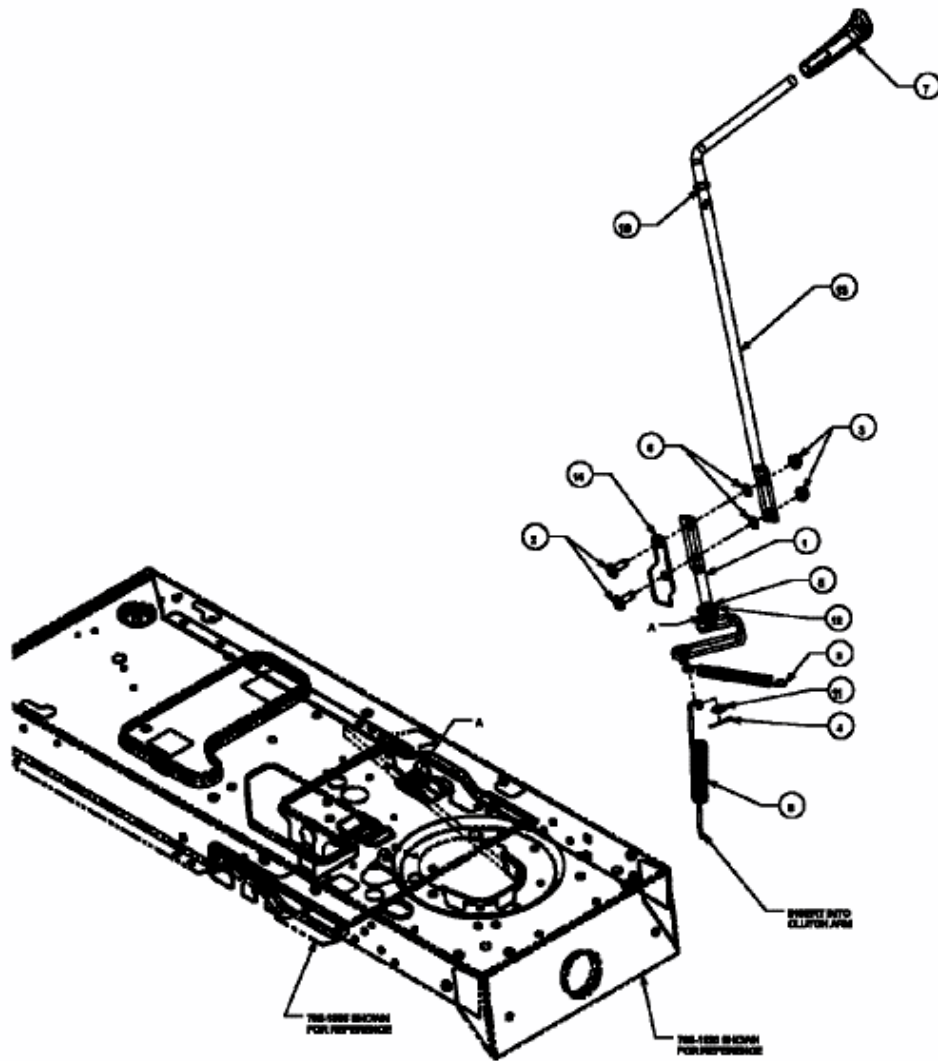

GLX 92 RHLK > 13CI516E690 (2004) > ZAPFWELLENSCHALTUNG

E3-02062A-01