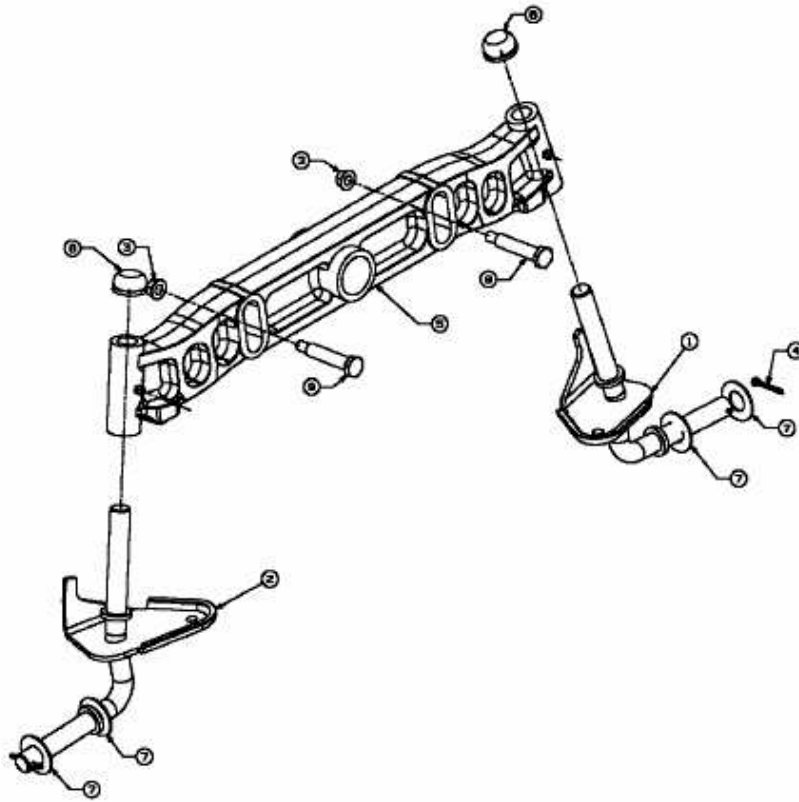

GLX 92 RHLK > 13CI516E690 (2004) > VORDERACHSE

E3-02024A-01