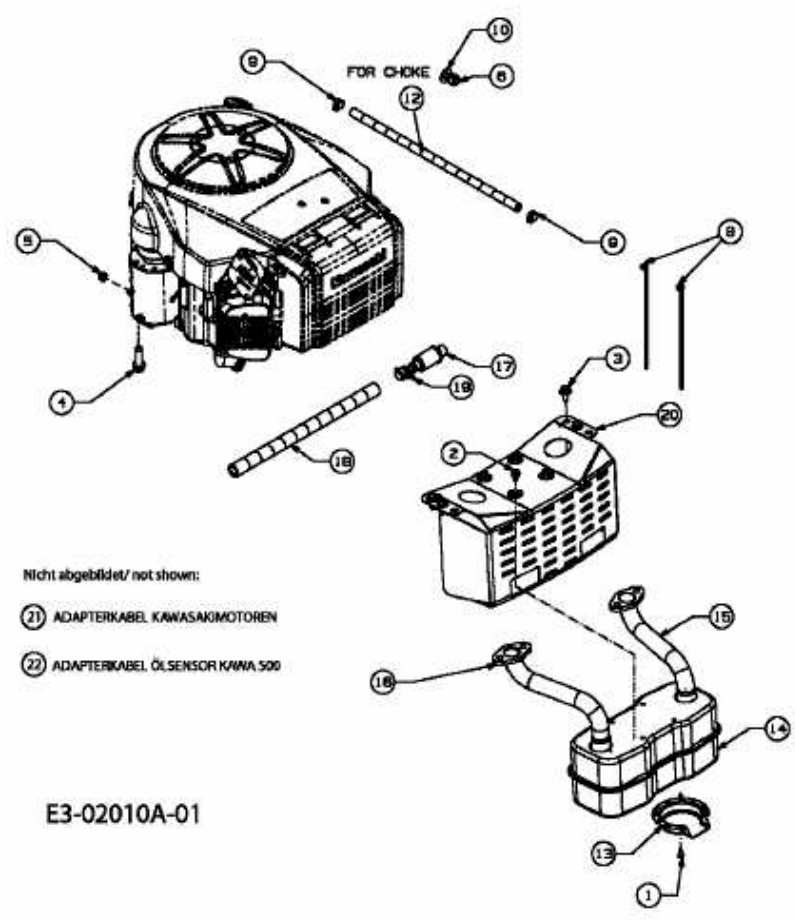

GLX 92 RHLK > 13CI516E690 (2004) > MOTORZUBEHÖR

- Nicht abgebildet/ not shown:
- ① ADAPTERKABEL KAWASAKIMOTOREN
 - ② ADAPTERKABEL ÖLSENSOR KAWA 500

E3-02010A-01