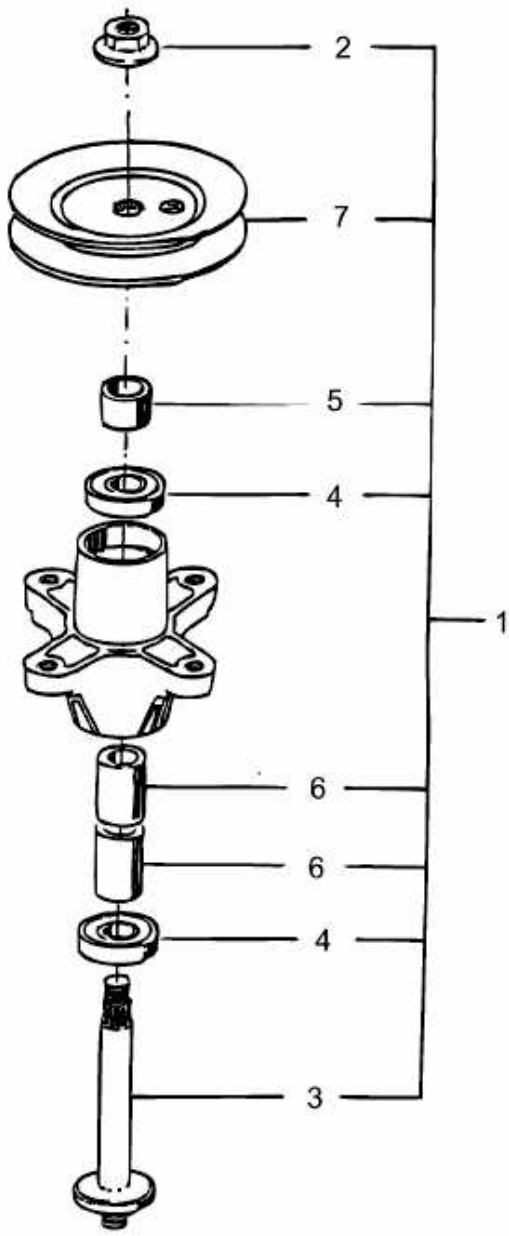

HE 5150 K > 13CI514E671 (2007) > MESSERSPINDEL 618-0324A

E3-01665A-01