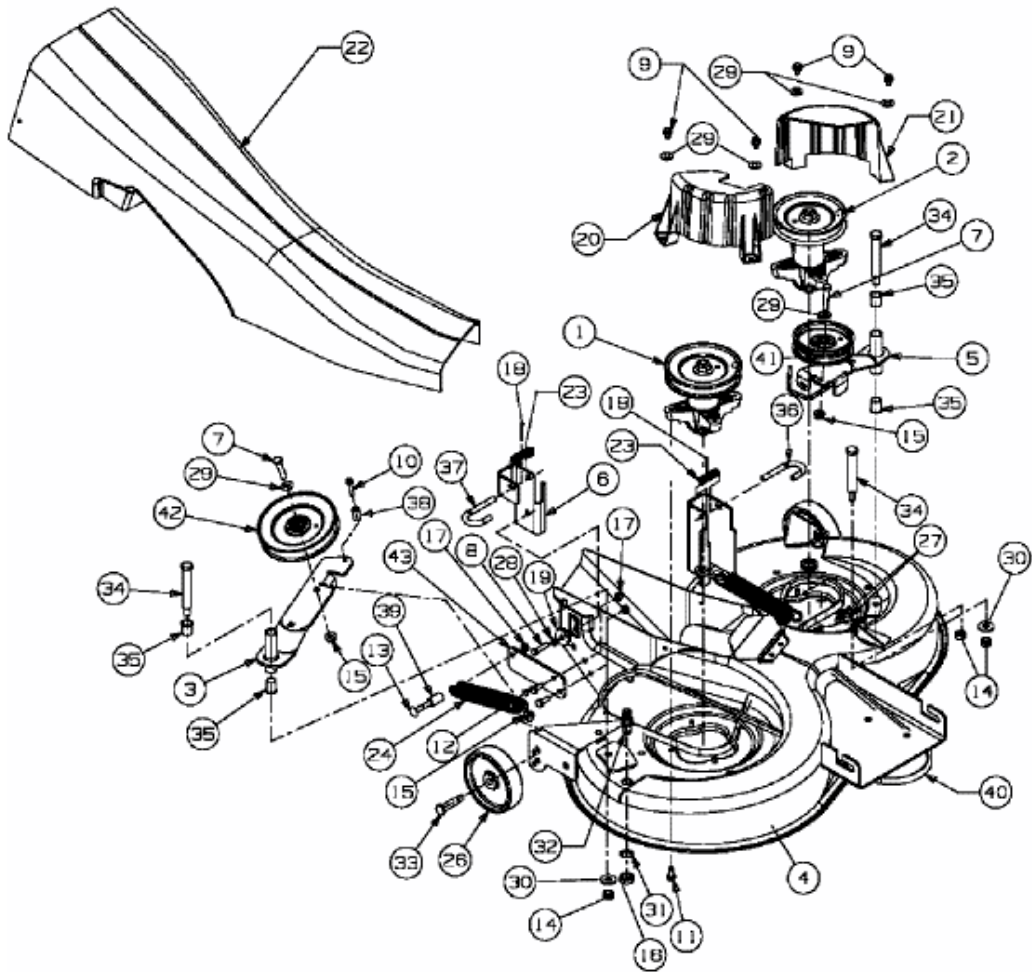

HE 5150 K > 13CI514E671 (2007) > MÄHWERK E (36"/92CM)

E3-03426A-01