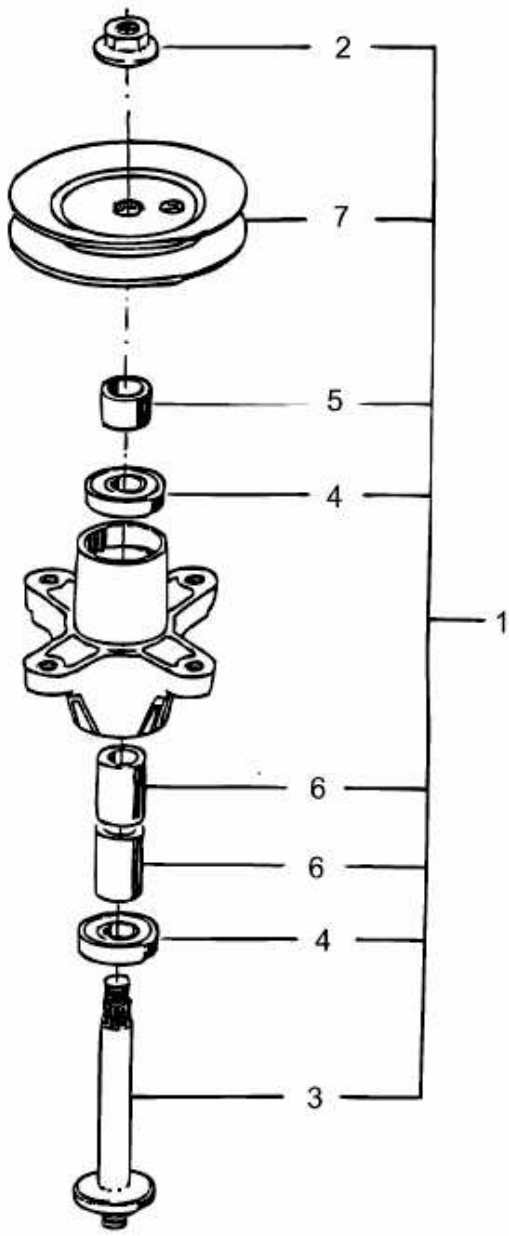

HE 5150 K > 13CI514E643 (2007) > MESSERSPINDEL 618-0324A

E3-01665A-01