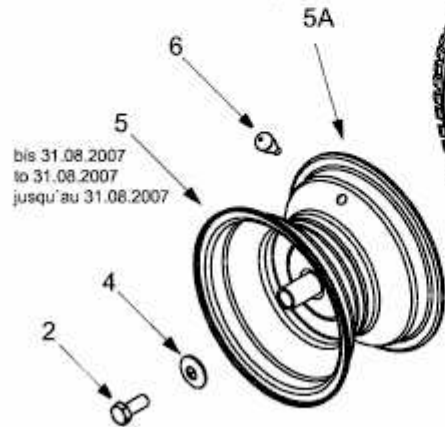

25/105 H > 13CI513N686 (2009) > RÄDER HINTEN 18X9.5 BIS 30.06.2013

bis 30.06.2013
to 30.06.2013
jusqu'au 30.06.2013

ab 01.09.2007
from 01.09.2007
à partir du 01.09.2007

E3-02084B-01