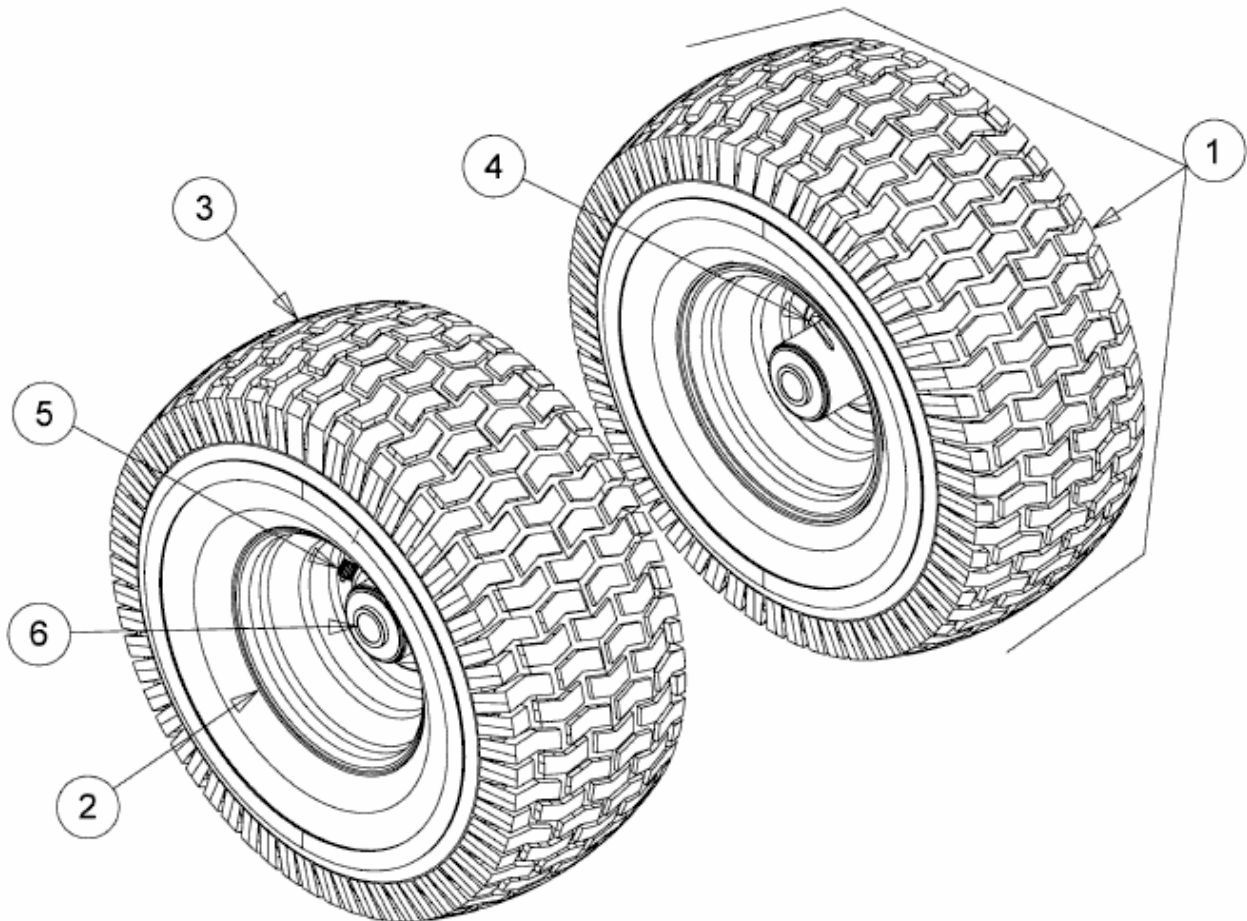

GLX 92 RALK > 13CI506E690 (2007) > RÄDER VORNE 15X6

E3-02086B-01