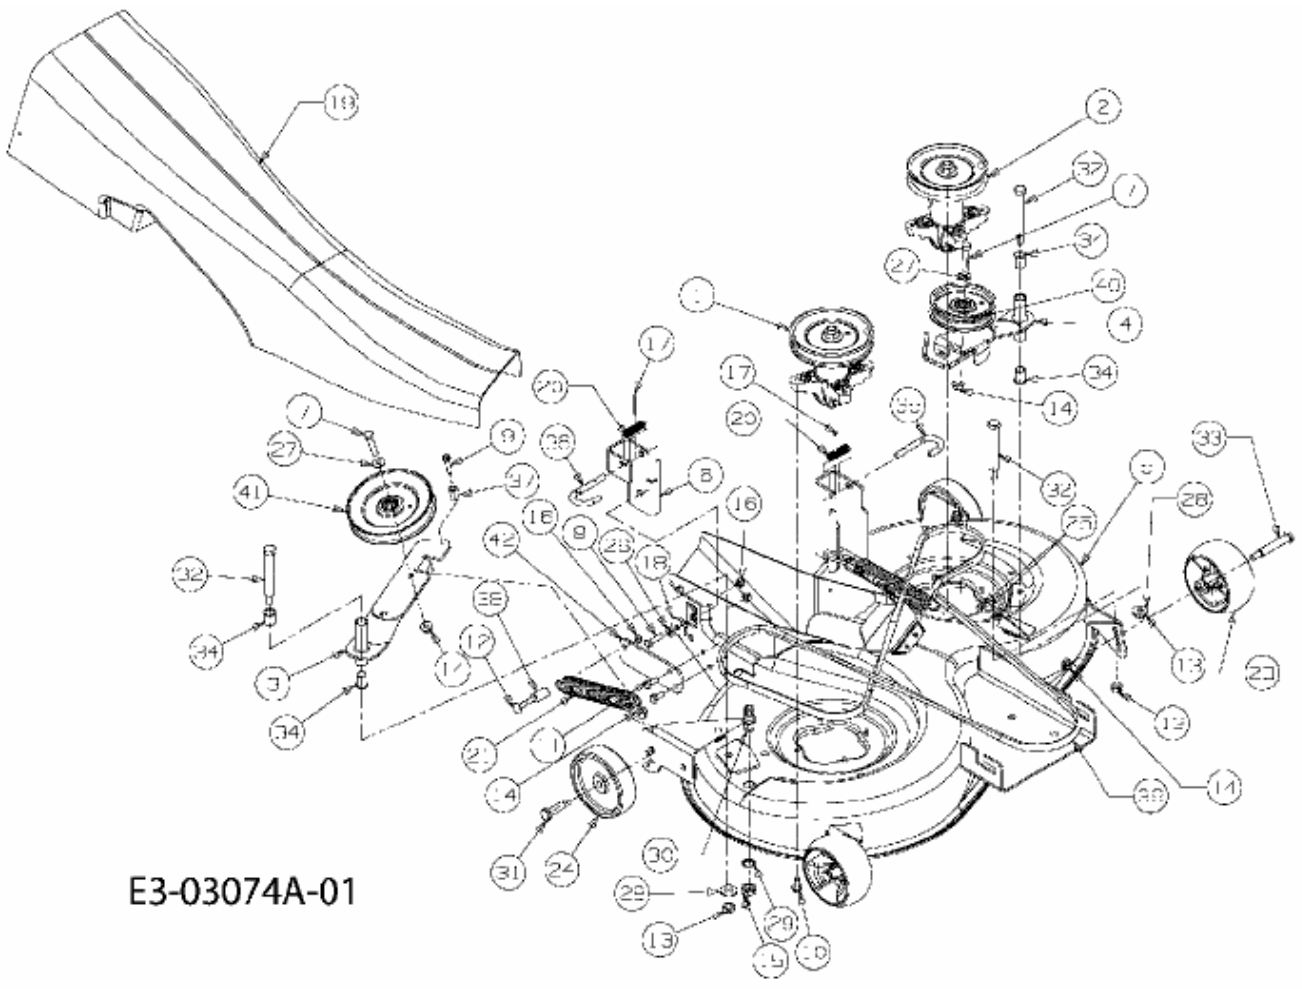

GLX 92 RALK > 13CI506E690 (2007) > MÄHWERK E (36"/92CM)

E3-03074A-01