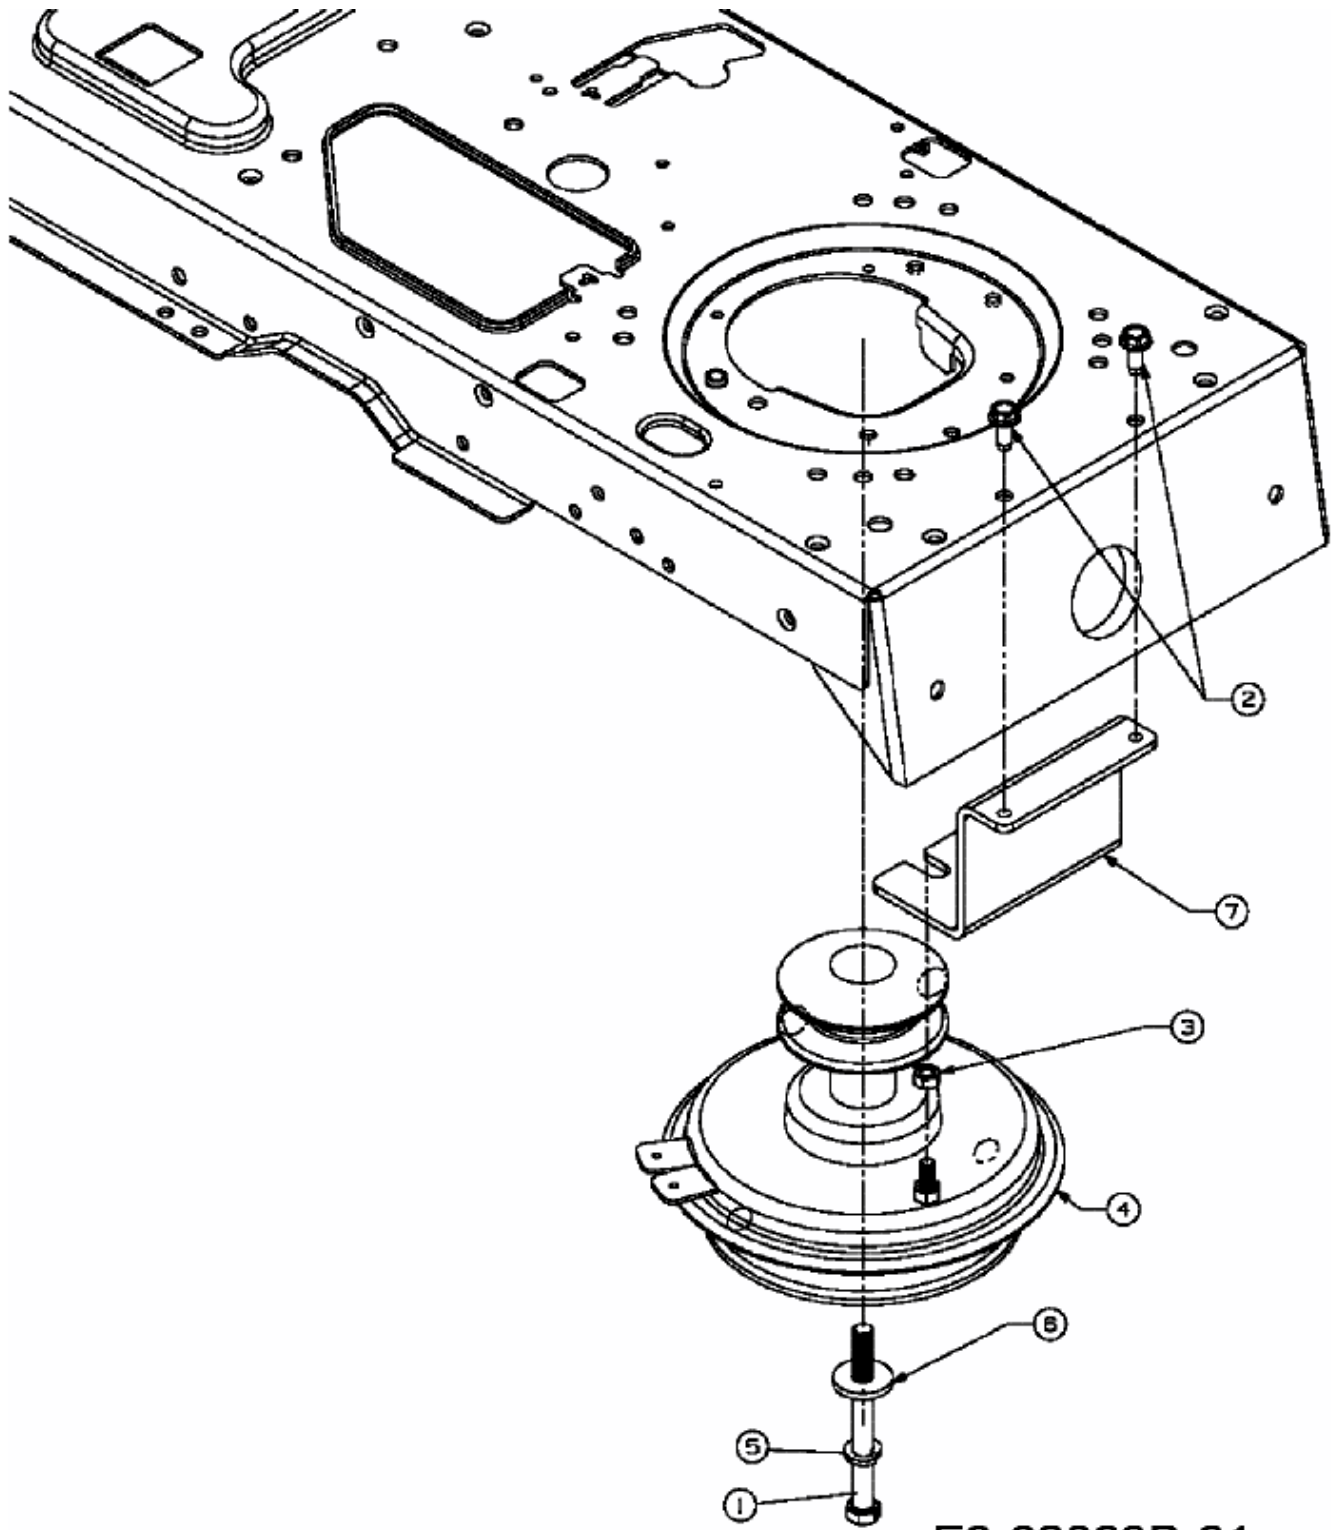

GLX 92 RALK > 13CI506E690 (2007) > MOTORKEILRIEMENSCHLEIBE

E3-02063B-01