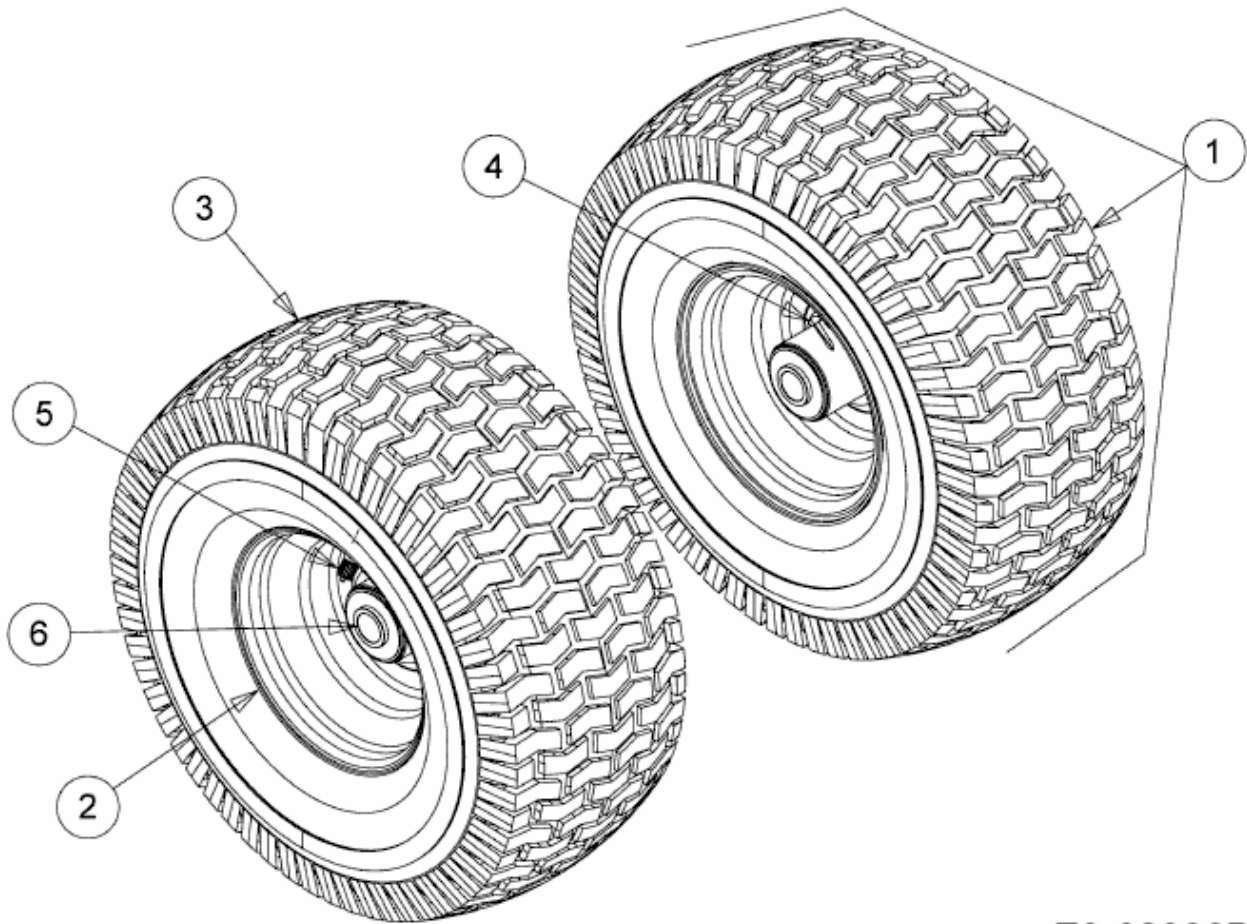

GLX 92 RALK > 13CI506E690 (2006) > RÄDER VORNE 15X6

E3-02086B-01