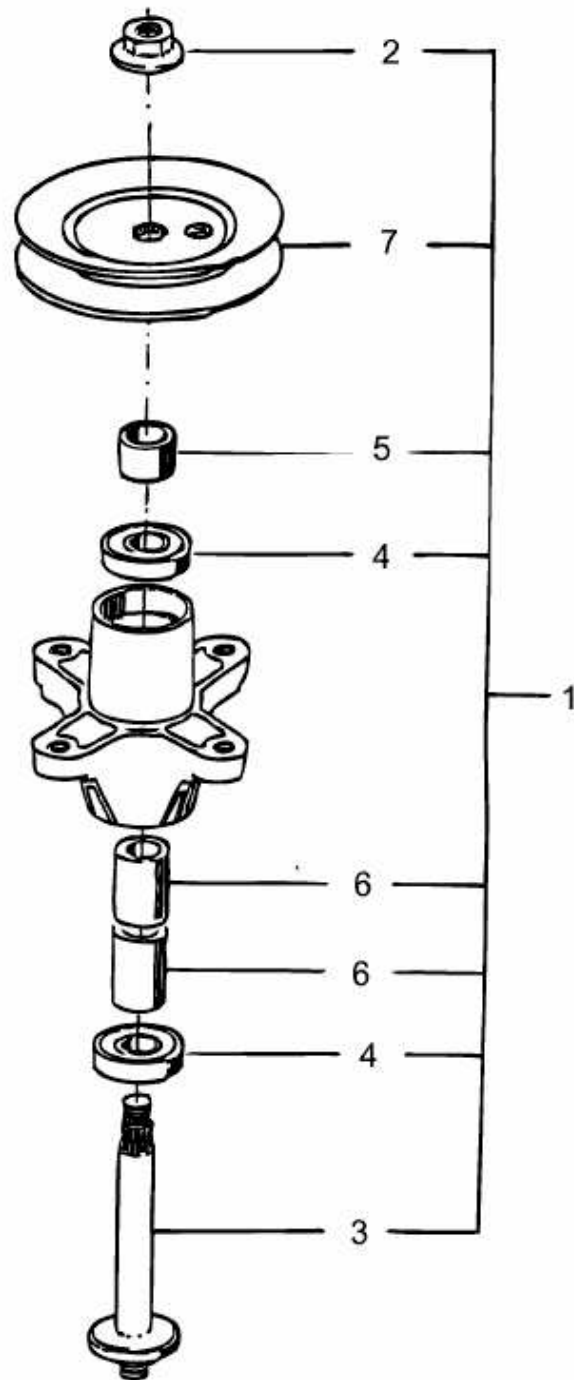

GLX 92 RALK > 13CI506E690 (2006) > MESSERSPINDEL 618-0324A

E3-01665A-01