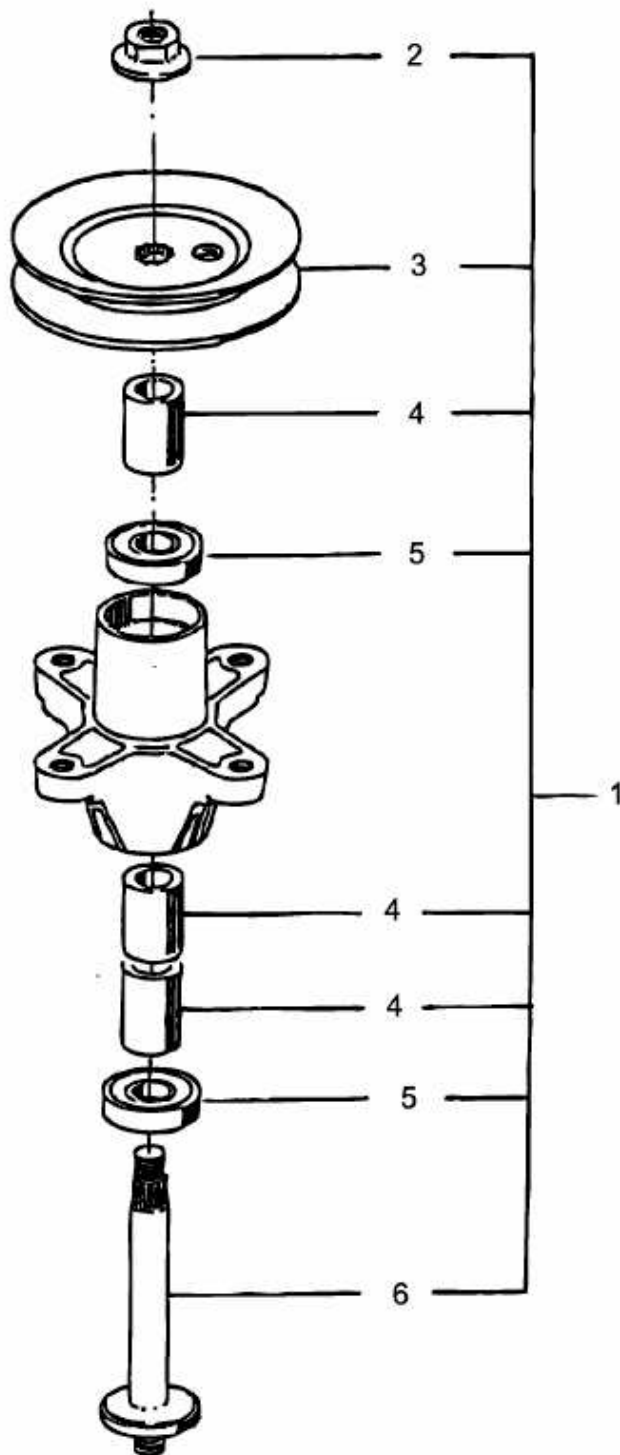

GLX 92 RALK > 13CI506E690 (2006) > MESSERSPINDEL 618-0409

E3-01365A-01