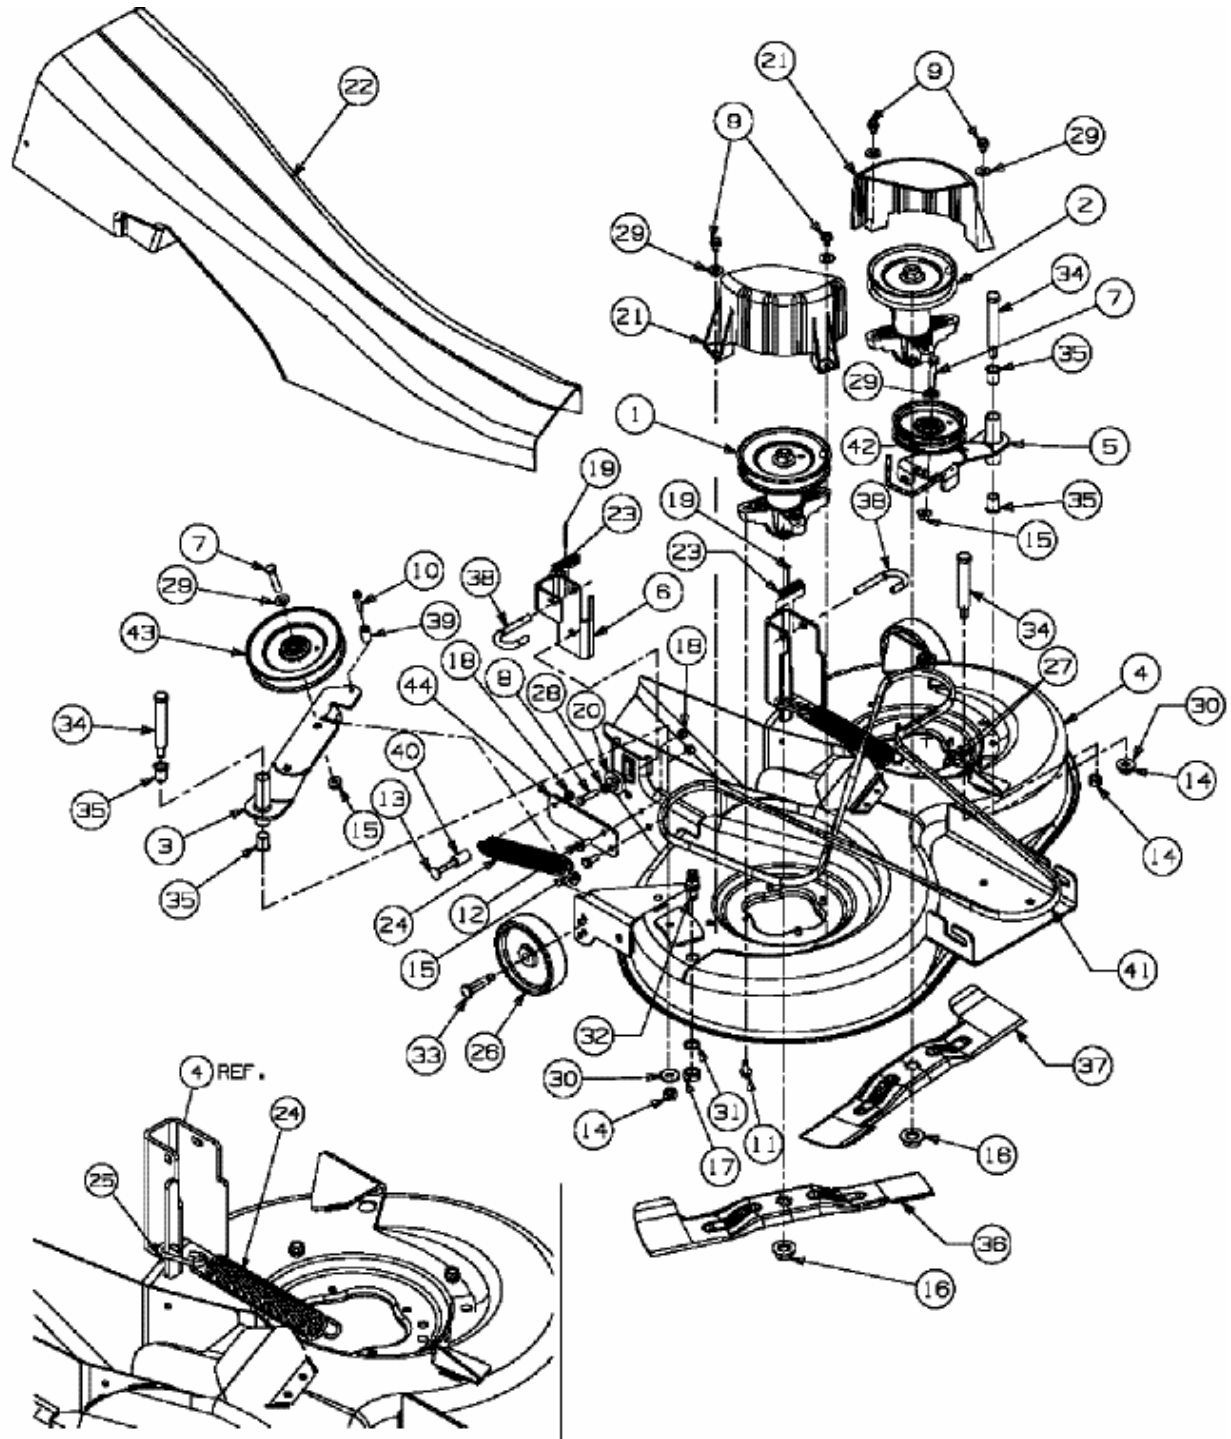

GLX 92 RALK > 13CI506E690 (2006) > MÄHWERK E (36"/92CM)

INSTALLATION OF SPRING

Feder-Montage

E3-02416A-01