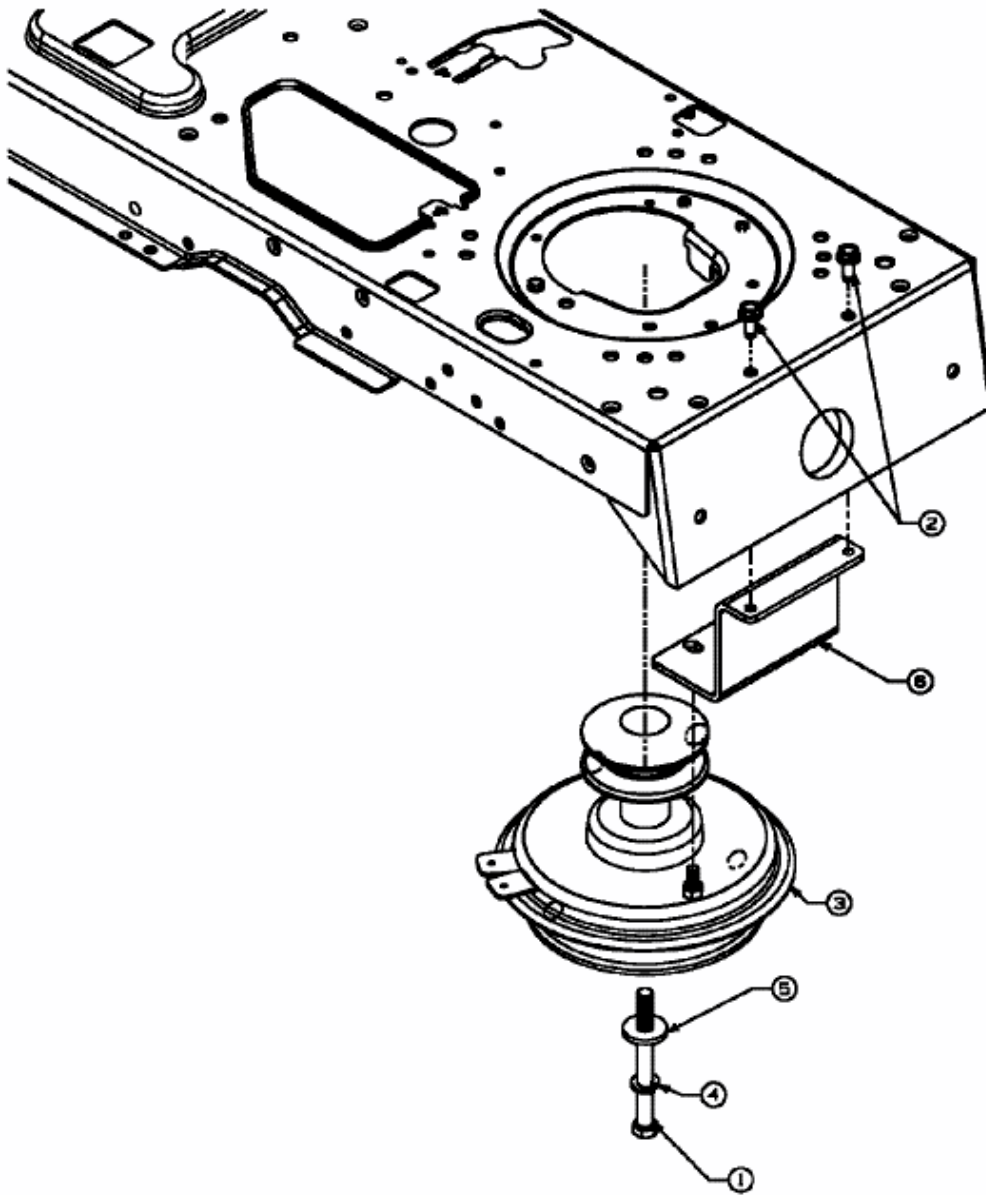

GLX 92 RALK > 13CI506E690 (2006) > MOTORKEILRIEMENSCHLEIBE

E3-02063A-01