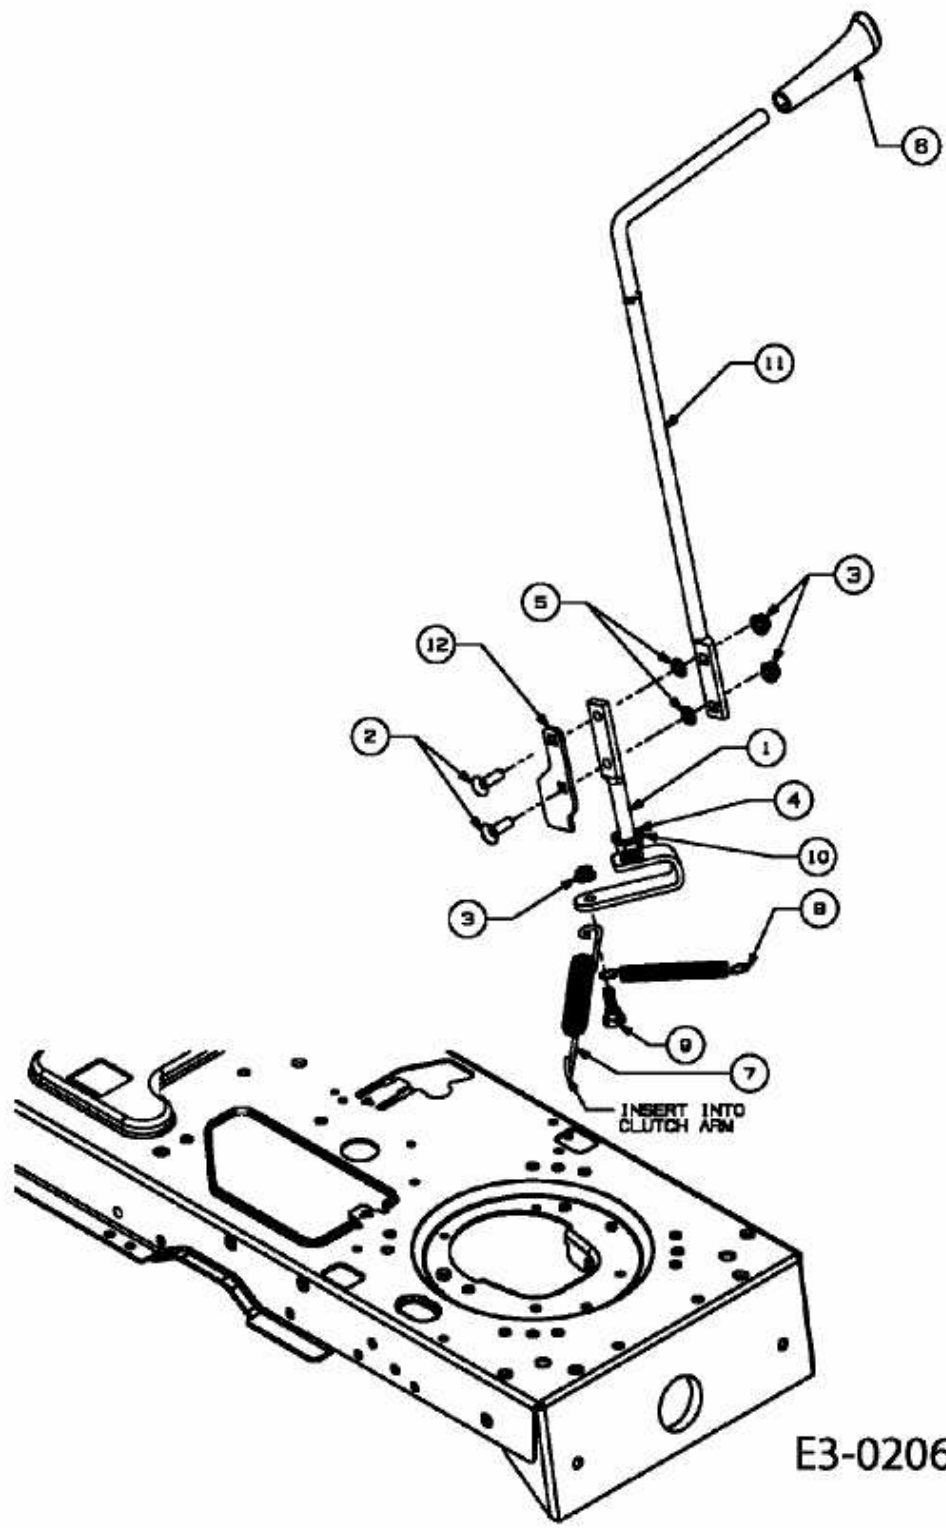

GLX 92 RALK > 13CI506E690 (2006) > MÄHWERKSEINSCHALTUNG

E3-02062B-01