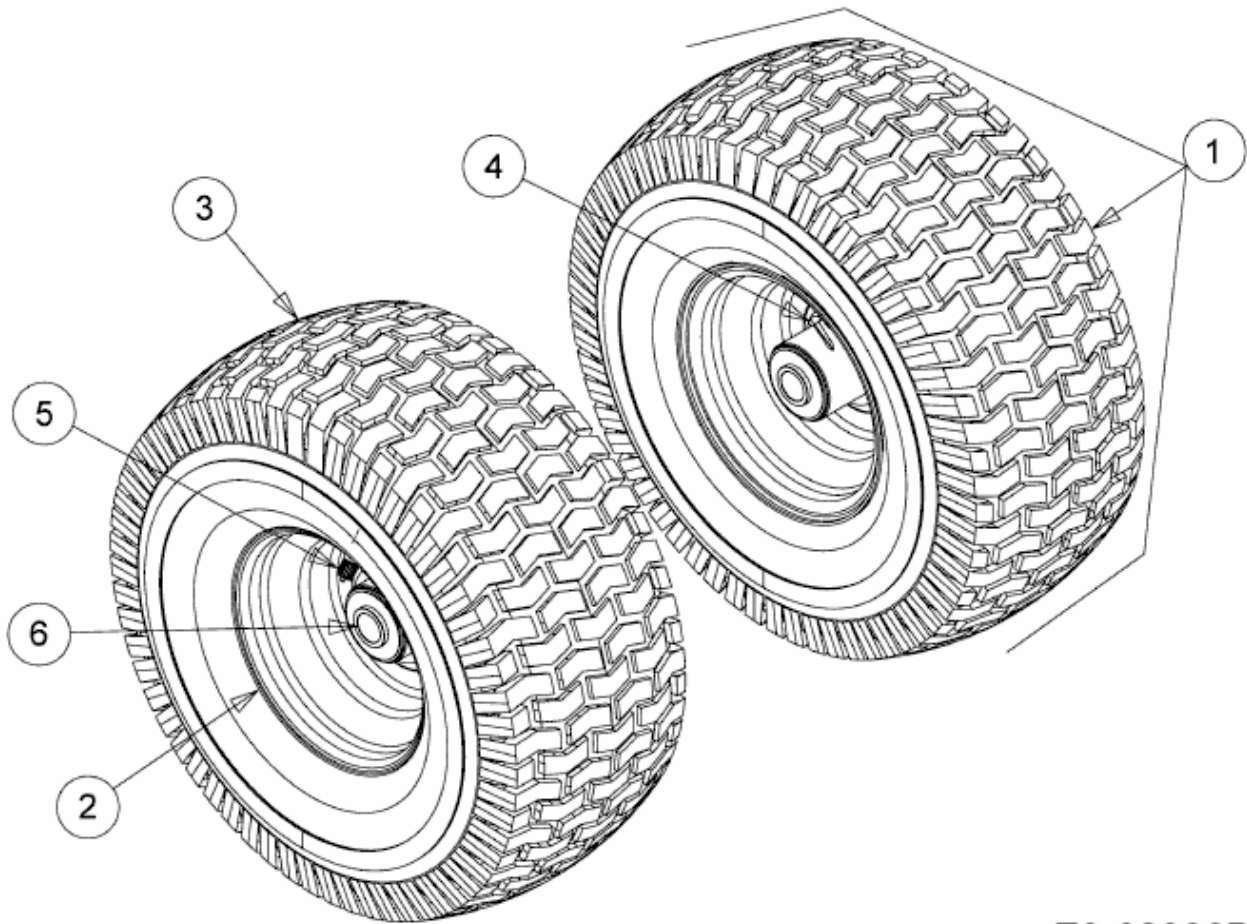

GLX 92 RALK > 13CI506E690 (2005) > RÄDER VORNE 15X6

E3-02086B-01