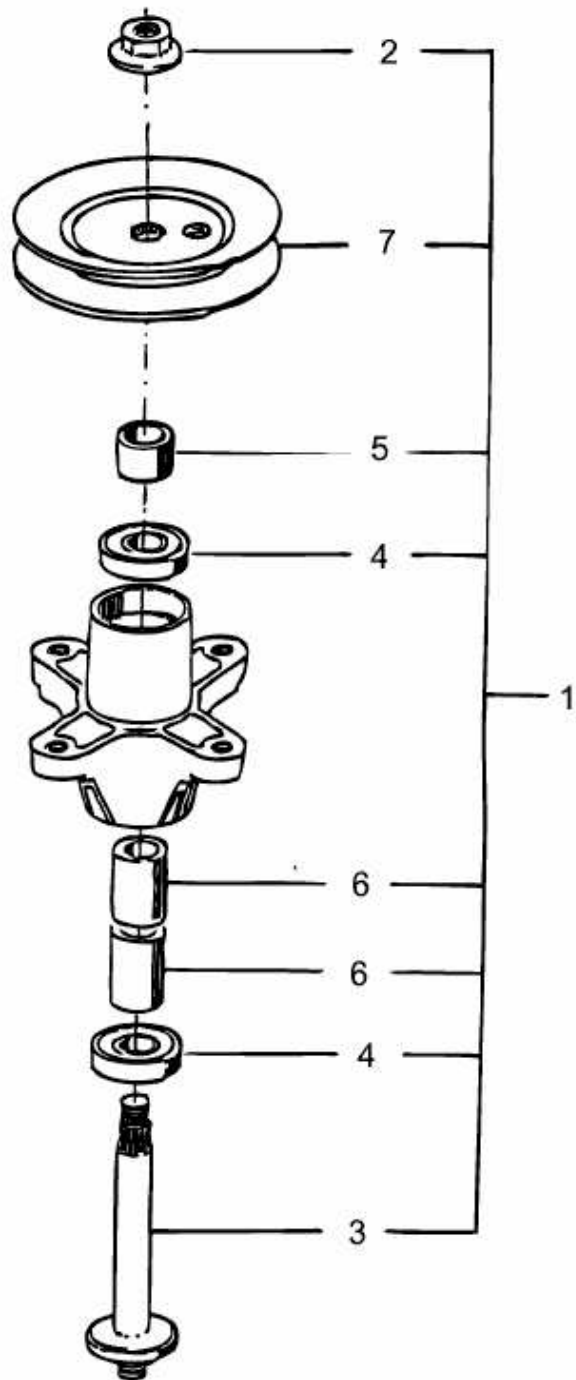

GLX 92 RALK > 13CI506E690 (2005) > MESSERSPINDEL 618-0324A

E3-01665A-01