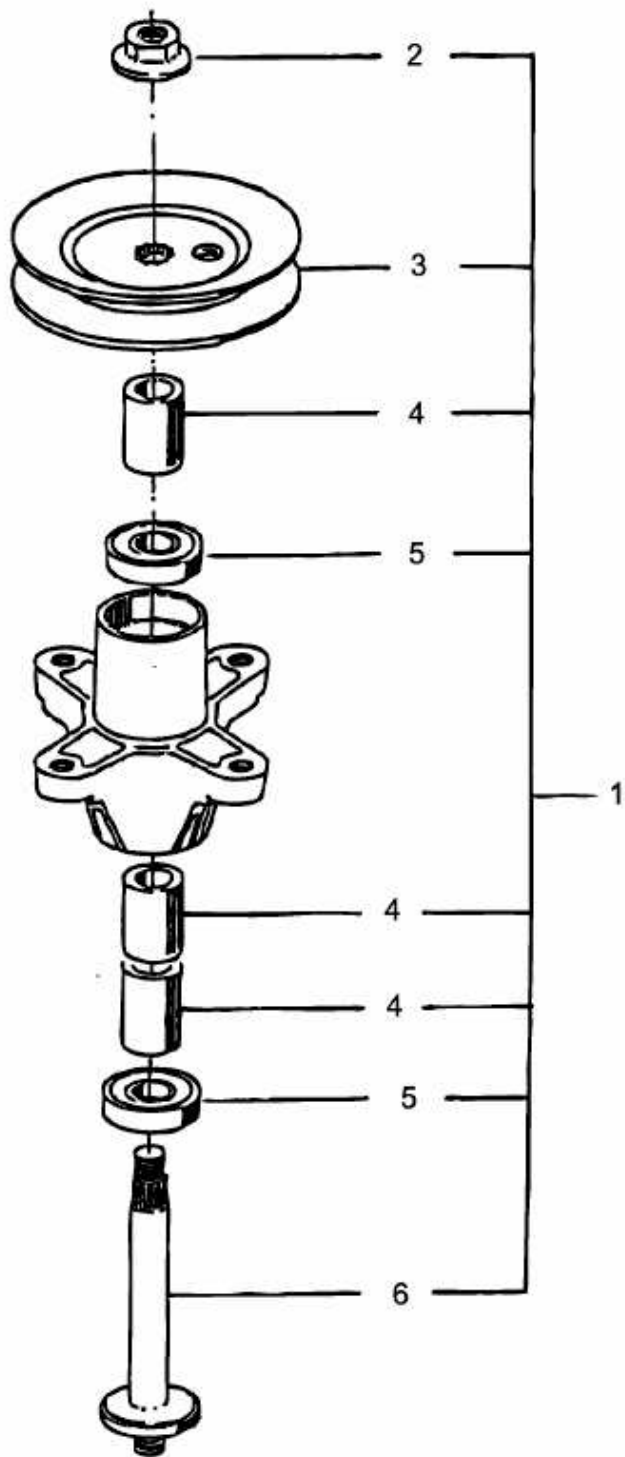

GLX 92 RALK > 13CI506E690 (2005) > MESSERSPINDEL 618-0409

E3-01365A-01